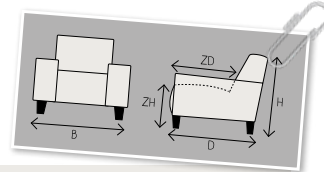

STEL SAMEN:

2-Zits incl. arm
H87xB170xD83
ZH46xZD53

3-Zits incl. arm
H87xB200xD83
ZH46xZD53

Hocker
H43xB65xD65

Hocker
H43xB55xD90

Aangegeven afmetingen kunnen iets afwijken (ca. 1cm per element en ca. 5cm bij samengestelde combinaties). Hoogtemaat is incl. standaard poothoogte. Elk element heeft standaard 4 poten. Noteer bij het samenstellen van de modellen van links naar rechts (voorstaand). Poten zijn voorgemonteerd. De lijntekeningen kunnen afwijken van de werkelijke uitvoering. Hieraan kunnen geen reclamaties of rechten worden ontleend.