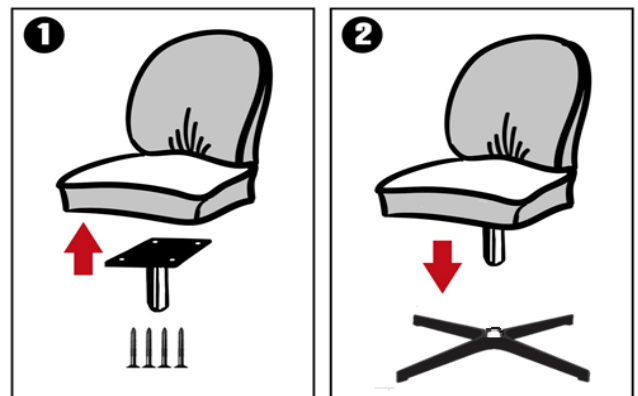

ROMP: Massief houten romp, meubelplaat
ZIT: Nosagveren, Polyether 30kg/m3, Dacron afdeklaag
RUG: Comfortschuim 25kg/m3, Dacron afdeklaag

- Poot** Keuze uit 4 teens draaipoot in zwart (standaard).
- Poot** Keuze uit 4 teens draaipoot autoreturn in zwart (meerprijs).
- Zitcomfort** Variant 1: Polyether 30kg/m3 (standaard)
- Variant 2: HR 35 kg/m3 koudschuim (meerprijs)
- Variant 3: HR 35 kg/m3 + visco 45kg/m3 (meerprijs)

	1 1 zits H=99 / W=64 / L=90 B=46 / C=45
	hocker hocker H=46 / W=64 / L=64

Voor de aangegeven maten kunnen afwijkingen ontstaan (+/- 1 cm)

Dit model kan alleen in stof of microleder besteld worden.

Er kunnen sienna sierkussens in verschillende maten extra besteld worden