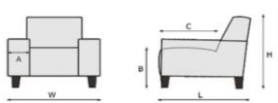

ROMP: Massief houten romp, meubelplaat
ZIT: Nosagveren, Polyether 30kg/m3, Dacron afdeklaag
RUG: Comfortschuim 25kg/m3, Dacron afdeklaag

- Poot** Keuze uit 4 teens draaipoot in zwart (standaard).
- Poot** Keuze uit 4 teens draaipoot autoreturn in zwart (meerprijs).
- Zitcomfort** Variant 1: Polyether 30kg/m3 (standaard)
- Variant 2: HR 35 kg/m3 koudschuim (meerprijs)
- Variant 3: HR 35 kg/m3 + visco 45kg/m3 (meerprijs)

	1 1 zits H=99 / W=64 / L=90 B=46 / C=45
	hocker hocker H=46 / W=64 / L=64

Voor de aangegeven maten kunnen afwijkingen ontstaan (+/- 1 cm)

Dit model kan alleen in stof of microleder besteld worden.

Er kunnen sienna sierkussens in verschillende maten extra besteld worden