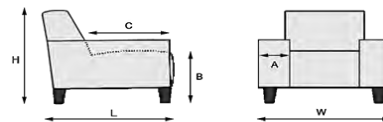

ARM 2 - 9cm

ARM 9 - 9cm

ARM 3 - 9cm

ARM 10 - 8cm

ARM 6 - 9cm

ARM 13 - 9cm

Hocker universeel 55 x 55cm

ROMP: Massief houten romp, meubelplaat
 ZIT: Nosagveren, Polyether 30kg/m3, Dacron afdeklaag
 RUG: Comfortschuim 25kg/m3, Dacron afdeklaag

- Bies** : model kan met en zonder bies besteld worden (meerprijs)
- Stiksel** : model kan met en zonder contrast stiksel besteld worden, kleur: beige, bruin, grijs of zwart (meerprijs)
- Zitcomfort** : keuze uit zitcomfort bestaande uit HR schuim volkern (meerprijs) en HR+ (HR/Visco) (meerprijs)
- Horizontale naad** : model kan met en zonder horizontale naad besteld worden (meerprijs)
- Vlindernaad** : model kan met en zonder vlindernaad besteld worden (meerprijs)
- Poten** : standaard: kunststof zwart, type CAL - 1,5 cm 
- : alternatief: kunststof zwart, type CAL - 3,5 cm (geen meerprijs) 
- metaal, type AS 33 - 12 cm (meerprijs) - **Let op: de poot AS33 is iets veranderd (zie foto)** 
- hout, type VR - 12 cm (meerprijs)
- hout, type VR - 15 cm (meerprijs)

Pootkleuren hout : Ongelakt, gelakt, olie, wit, wit vintage, antraciet, antraciet vintage, zwart, alu, koloniaal, koloniaal vintage en acacia

		Aantal Poot
	1 / ARM 2 1 zits H=92, W=73, L=81 A=9, B=47, C=50	4
	1 / ARM 6 1 zits H=91, W=76, L=81 A=9, B=47, C=50	4
	1 / ARM 10 1 zits H=92, W=72, L=81 A=8, B=47, C=50	4
	hocker hocker H=47, W=55, L=55	4

		Aantal Poot
	1 / ARM 3 1 zits H=91, W=73, L=81 A=9, B=47, C=50	4
	1 / ARM 9 1 zits H=92, W=71, L=81 A=9, B=47, C=50	4
	1 / ARM 13 1 zits H=92, W=76, L=81 A=9, B=47, C=50	4

Let op ! Voor de aangegeven maten kunnen afwijkingen ontstaan (+/- 1 cm)