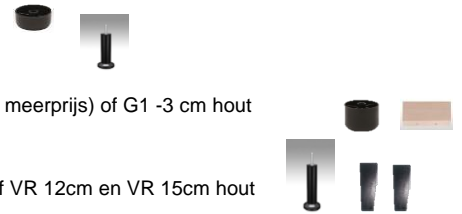

ARM 9 - 9cm

ARM 10 - 8cm

ARM 11 - 8cm

ARM 12 - 8cm

ARM 13 - 9cm

ARM 14 - 11cm

ROMP: Massief houten romp, meubelplaat
 ZIT: Nosagveren, Polyether 30kg/m3, Dacron afdeklaag
 RUG: Comfortschuim 25kg/m3, Dacron afdeklaag

- Bies** : model kan met en zonder bies besteld worden (meerprijs)
- Stiksel** : model kan met en zonder contrast stiksel besteld worden, kleur: beige, bruin, grijs of zwart (meerprijs)
- Zitcomfort** : keuze uit zitcomfort bestaande uit HR schuim en HR-Visco volkern (meerprijs)
- Horizontale naad** : model kan met en zonder horizontale naad besteld worden (meerprijs)
- Vlindernaad** : model kan met en zonder vlindernaad besteld worden (meerprijs)
- Poten** : standaard on Arm 1; 2; 3; 4; 5; 6; 7 : kunststof zwart, type CAL - 1,5 cm
 : standaard on Arm 8; 9; 10; 11; 12; 13; 14 : metaal zwart, type AS 33 - 12cm
 : alternatief on Arm 1; 2; 3; 4; 5; 6; 7 : kunststof zwart, type CAL - 3,5 cm (geen meerprijs) of G1 -3 cm hout (meerprijs)
 : alternatief on Arm 8; 9; 10; 11; 12; 13; 14: metaal zwart, type AS 33 - 15 cm of VR 12cm en VR 15cm hout (meerprijs)