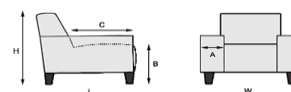

- Bies** : model kan met en zonder bies besteld worden (meerprijs)
- Stiksel** : model kan met en zonder contrast stiksel besteld worden, kleur: beige, bruin, grijs of zwart (meerprijs)
- Zitcomfort** : keuze uit zitcomfort bestaande uit HR schuim en HR-Visco volkern (meerprijs)
- Horizontale naad** : model kan met en zonder horizontale naad besteld worden (meerprijs)
- Vlindernaad** : model kan met en zonder vlindernaad besteld worden (meerprijs)
- Poten** : standaard on Arm 1; 2; 3; 4; 5; 6; 7 : kunststof zwart, type CAL - 1,5 cm
 : standaard on Arm 8; 9; 10; 11; 12; 13; 14 : metaal zwart, type AS 33 - 12cm
 : alternatief on Arm 1; 2; 3; 4; 5; 6; 7 : kunststof zwart, type CAL - 3,5 cm (geen meerprijs) of G1 -3 cm hout (meerprijs)
 : alternatief on Arm 8; 9; 10; 11; 12; 13; 14: metaal zwart, type AS 33 - 15 cm of VR 12cm en VR 15cm hout (meerprijs)

Let op: de poot AS33 is iets veranderd (zie foto)

Pootkleuren hout : Ongelakt, gelakt, olie, wit, wit vintage, antraciet, antraciet vintage, zwart, alu, koloniaal en koloniaal vintage.

		Aantal Poot
	1 / ARM 1 1 zits H=91, W=73, L=81 A=9, B=47, C=50	4
	1 / ARM 3 1 zits H=92, W=72, L=81 A=9, B=47, C=50	4
	1 / ARM 5 1 zits H=91, W=68, L=81 A=6, B=47, C=50	4
	1 / ARM 7 1 zits H=92, W=73, L=81 A=9, B=47, C=50	4
	1 / ARM 9 1 zits H=92, W=72, L=81 A=9, B=47, C=50	4
	1 / ARM 11 1 zits H=92, W=72, L=81 A=8, B=47, C=50	4
	1 / ARM 13 1 zits H=92, W=76, L=81 A=9, B=47, C=50	4

		Aantal Poot
	1 / ARM 2 1 zits H=92, W=73, L=81 A=9, B=47, C=50	4
	1 / ARM 4 1 zits H=91, W=66, L=81 A=9, B=47, C=50	4
	1 / ARM 6 1 zits H=92, W=76, L=81 A=9, B=47, C=50	4
	1 / ARM 8 1 zits H=92, W=70, L=81 A=9, B=47, C=50	4
	1 / ARM 10 1 zits H=92, W=72, L=81 A=8, B=47, C=50	4
	1 / ARM 12 1 zits H=92, W=73, L=81 A=8, B=47, C=50	4
	1 / ARM 14 1 zits H=92, W=78, L=81 A=11, B=47, C=50	4