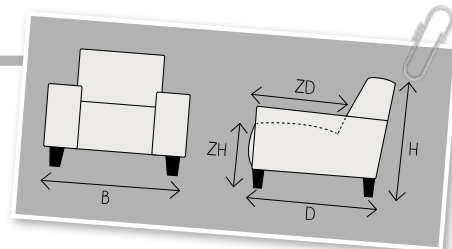

PALLADIO

ELEMENTENCONCEPT

Pronto
wonen

B breedte ZH zithoogte
 H hoogte ZD zitdiepte
 D diepte

Palladio een mooie trendy zitbank met een fantastisch comfortabel zitcomfort mede door het gebruik van memoryfoam.

STEL SAMEN:

Fauteuil incl. arm
 H79xB86xD88

ZH49xZD54

Aantal poten 4

Loveseat incl. arm
 H79xB116xD88

ZH49xZD54

Aantal poten 4

2-Zits incl. arm links of rechts
 H79xB133xD88

ZH49xZD54

Aantal poten 2

2-Zits incl. arm
 H79xB146xD88

ZH49xZD54

Aantal poten 4

2,5-Zits zonder arm
 H79xB150xD88

ZH49xZD54

Aantal poten 4