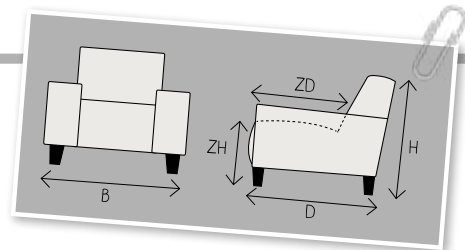

PAULARO

ELEMENTENCONCEPT

Pronto  
wonen

GEHEEL NAAR WENS  
SAMEN TE STELLEN

B breedte    ZH zithoogte  
 H hoogte    ZD zitdiepte  
 D diepte

Hoekbank Paularo staat garant voor comfortabel en stijlvol relaxen. Geef deze bank een persoonlijke touch door te kiezen voor een rugkussen met een rechthoekige (standaard) of ronde optiek.

## STEL SAMEN:

	<b>1,5-Zits zonder arm</b> H87xB75xD93 ZH44xZD53 Aantal poten 2		<b>1,5-Zits incl. arm links of rechts</b> H87xB98xD93 ZH44xZD53 Aantal poten 2		<b>Loveseat incl. arm</b> H87xB121xD93 ZH44xZD53 Aantal poten 4
	<b>2-Zits zonder arm</b> H87xB120xD93 ZH44xZD53 Aantal poten 2		<b>2-Zits incl. arm links of rechts</b> H87xB143xD93 ZH44xZD53 Aantal poten 2		<b>2-Zits incl. arm</b> H87xB166xD93 ZH44xZD53 Aantal poten 4
	<b>2,5-Zits zonder arm</b> H87xB150xD93 ZH44xZD53 Aantal poten 2		<b>2,5-Zits incl. arm links of rechts</b> H87xB173xD93 ZH44xZD53 Aantal poten 2		<b>2,5-Zits incl. arm</b> H87xB196xD93 ZH44xZD53 Aantal poten 4
	<b>3-Zits zonder arm</b> H87xB180xD93 ZH44xZD53 Aantal poten 2		<b>3-Zits incl. arm links of rechts</b> H87xB203xD93 ZH44xZD53 Aantal poten 2		<b>3-Zits incl. arm</b> H87xB226xD93 ZH44xZD53 Aantal poten 4
	<b>Longchair incl. arm links</b> H87xB98xD153 ZH44xZD113 Aantal poten 5		<b>Longchair incl. arm rechts</b> H87xB98xD153 ZH44xZD113 Aantal poten 5		<b>Hoek met eiland groot links</b> H87xB89xD212 ZH44xZD172 Maat eiland B93xL67 Aantal poten 4
	<b>Hoek met eiland groot rechts</b> H87xB89xD212 ZH44xZD172 Maat eiland B93xL67 Aantal poten 4		<b>Hoeelement</b> H87xB103xD103 ZH44xZD53 Aantal poten 3		<b>Hocker</b> H44xB97xD66 Aantal poten 4

Aangegeven afmetingen kunnen afwijken (ca. 1cm per element en ca. 5cm bij samengestelde combinaties). De hoogtemaat is incl. de standaard poothoogte. De maten zijn incl. de breedte van de armleuning. Het aantal