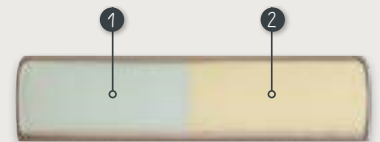

- 1 **Standaard** : Polyether SG35-38kg/m³.
- 2 **Optie** : HR-schuim 37-37kg/m³.