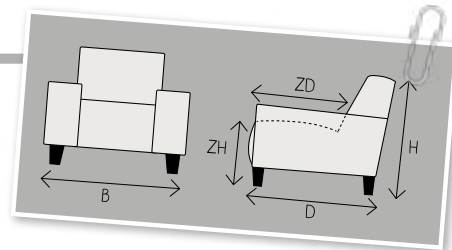

PENTOLA

ELEMENTENCONCEPT

Pronto
wonen

GEHEEL NAAR WENS
SAMEN TE STELLEN!

B breedte ZH zithoogte
H hoogte ZD zitdiepte
D diepte

Model Pentola is een prachtige bank met volle zit- en rugkussens voor een heerlijk zitcomfort. Een comfort dat helemaal op jou afgestemd kan worden.

STEL SAMEN:

	1-Zits zonder arm (60) H81xB61xD97 ZH46/49xZD58 Aantal poten 2*		1-Zits zonder arm (70) H81xB71xD97 ZH46/49xZD58 Aantal poten 2*		1-Zits zonder arm (80) H81xB81xD97 ZH46/49xZD58 Aantal poten 2*
	1,5-Zits zonder arm (90) H81xB91xD97 ZH46/49xZD58 Aantal poten 2*		2-Zits zonder arm H81xB141xD97 ZH46/49xZD58		2,5-Zits zonder arm H81xB161xD97 ZH46/49xZD58
	3-Zits zonder arm H81xB181xD97 ZH46/49xZD58		Longchair zonder arm links of rechts H81xB71xD164 ZH46/49xZD129 Aantal poten 3*		Longchair groot zonder arm links of rechts H81xB91xD164 ZH46/49xZD129 Aantal poten 3*
	Hoek met eiland links of rechts H81xB94xD220 ZH46/49xZD58 Maat eiland B56xL94 Aantal poten 3*		Hoeelement klein H81xB97xD97 ZH46/49xZD58 Aantal poten 3*		Hocker H46xB70xD70 Hocker H46xB60xD95 ZH46/49 Aantal poten 4

Aangegeven afmetingen kunnen iets afwijken (ca. 1cm per element en ca. 5cm bij samengestelde combinaties). Alle afmetingen zijn excl. armleuning, deze dienen hierbij opgeteld te worden. Onder elke armleuning zitten standaard 2 poten. Wordt er gekozen voor andere poten dan de standaard versie, dan staat het aantal extra benodigde poten bij de elementen vermeld. *Waar nodig

Fauteuil met arm A (17cm)

VOORBEELD
OPSTELLINGEN

Hoek met eiland links, 2-zits, longchair met arm B (26cm) rechts

Hocker

COMBINEER MET
DIVERSE ELEMENTEN &
MAAK ZO JE EIGEN
IDEALE ZITHOEK!

Longchair links groot arm B (26cm), 2-zits hoek met eiland rechts