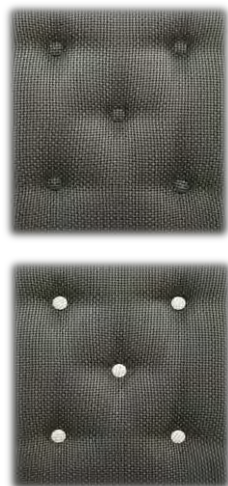

STANDAARD

OPTIE: BIES

Optie: De bies kan in iedere gewenste stof, lederlook en ledersoort gekozen worden. Zie voor prijsbepaling uitleg produktinfo

OPTIE: KARO RUG

OPTIE: KAP & KAP KARO

KAP

KAP KARO

OPTIE: 2 BANEN

OPTIE: KNOOP 5

Optie: Leverbaar met knoop in dezelfde stof of kontraststof uit dezelfde prijsgroep.

OPTIE: KONTRAST STIKSEL

Standaard stiksel in de kleur van de stof.
Optie: Keuze uit beige, bruin, grijs of zwart stiksel.

ALLE OPTIES HEBBEN MEERPRIJS.

ROMP: Massief houten romp, meubelplaat
ZIT: geboorde meubelplaat, Polyether 30 kg/m³
RUG: Comfortschuim 25kg/m³
POTEN: standaard - beuken hout leverbare kleuren: : ongelakt, gelakt, olie, wit, wit vintage, antraciet, antraciet vintage, zwart, alu, koloniaal, koloniaal vintage en acacia

	<p>stoel</p> <p>H=104 / W=57/ L=64 A=5 / B=51 / C=45</p>
--	---

Voor de aangegeven maten kunnen afwijkingen ontstaan (+/- 1 cm)

-  Dit model kan zowel in stof als in leer besteld worden
-  Dit model is in alle kleuren van de stalenbundel leverbaar
-  Er kunnen sienna sierkussens in verschillende maten extra besteld worden
-  Optie voor eiken hout: ongelak, gelakt, olie
-  Alle in dit meubel gebruikte materialen voldoen aan de geldende Europese eisen. Getest door TUV SUD (101104-2)
-  Er wordt uitsluitend hout gebruikt met FSC certificaat