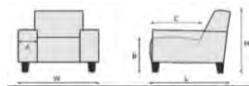

OPTIE: VLINDERNAAD SMAL

Optie: vlindernaad smal

<p>OPTIE: EIKEN POOT</p>  <p>ongelakt gelakt olie</p> <p>Optie: ongelakt, gelakt, olie</p>	<p>OPTIE: ZITCOMFORT KOUDSCHUIM (HR)</p>  <p>Optie: Keuze uit zitcomfort bestaande uit koudschuim (hr)</p>	<p>OPTIE: HANDGREEP</p>  <p>Optie: Keuze uit 9 modellen handgrepen.</p>
<p>OPTIE: NOSAG VEREN IN ZITTING</p>  <p>Optie: Keuze uit meubelplaat of nosag</p>		

ALLE OPTIES HEBBEN MEERPRIJS.

ROMP: Massief houten romp, meubelplaat
ZIT: geboorde meubelplaat, Polyether 30 kg/m³
RUG: Comfortschuim 25kg/m³
POTEN: standaard - beuken hout leverbare kleuren: : ongelakt, gelakt, olie, wit, wit vintage, antraciet, antraciet vintage, zwart, alu, koloniaal, koloniaal vintage en acacia

	<p>stoel</p> <p>H=104 / W=57/ L=64 A=5 / B=51 / C=45</p>
--	---

Voor de aangegeven maten kunnen afwijkingen ontstaan (+/- 1 cm)

-  Dit model kan zowel in stof als in leer besteld worden
-  Dit model is in alle kleuren van de stalenbundel leverbaar
-  Er kunnen sienna sierkussens in verschillende maten extra besteld worden
-  Optie voor eiken hout: ongelak, gelakt, olie
-  Alle in dit meubel gebruikte materialen voldoen aan de geldende Europese eisen. Getest door TUV SUD (101104-2)
-  Er wordt uitsluitend hout gebruikt met FSC certificaat