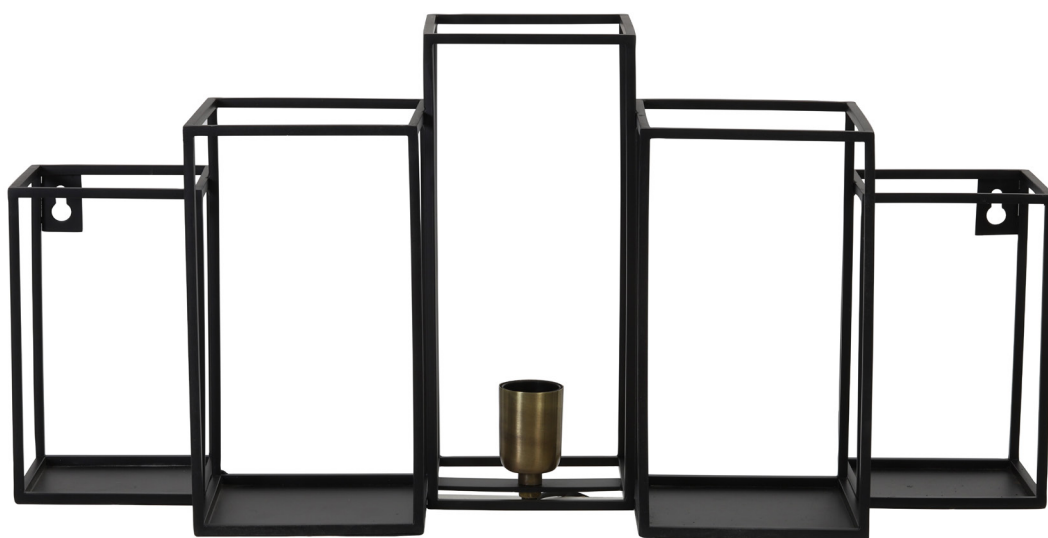

Artikelnr. Pronto: 10289163
Naam: PIAZZA
Artikelnr. Lightmakers: 1837312
Omschrijving: Tafellamp 12x12x20 cm BALLY mat zwart
EAN-code: 8717807247140
Schakelaar: Ja
Lichtbron: Exclusief
Hoogte verstelbaar: Nee

Pronto
wonen

220-240V~ 50Hz E27 Max. 40W

Artikelnr. Pronto: 10289164
Naam: PIAZZA
Artikelnr. Lightmakers: 1837412
Omschrijving: Tafellamp 13x13x30 cm BALLY mat zwart
EAN-code: 8717807247157
Schakelaar: Ja
Lichtbron: Exclusief
Hoogte verstelbaar: Nee

Pronto
wonen

220-240V~ 50Hz E27 Max. 40W

Artikelnr. Pronto: 10289165
Naam: PIAZZA
Artikelnr. Lightmakers: 3116612
Omschrijving: Wandlamp 65x20x30 cm BALLY mat zwart
EAN-code: 8717807217525
Schakelaar: Ja
Lichtbron: Exclusief
Hoogte verstelbaar: Nee