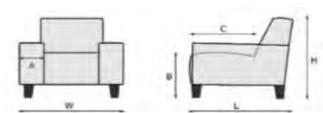

<p>STANDAARD</p> 	<p>OPTIE: BIES</p>  <p>Optie: De bies kan in iedere gewenste stof, lederlook en leidersoort gekozen worden. Zie voor prijsbepaling uitleg produktinfo</p>	<p>OPTIE: KARO RUG</p> 	<p>OPTIE: KAP & KAP KARO</p>  <p>KAP</p>		
		<p>OPTIE: 2 BANEN</p> 	 <p>KAP KARO</p>		
<p>OPTIE: KNOOP 5</p>  <p>Optie: Leverbaar met knoop in dezelfde stof of contraststof uit dezelfde prijsgroep.</p>	<p>OPTIE: KONTRAST STIKSEL</p>  <p>9500 - ZWART 8917 - BRUIN 8161 - GRIJS 8218 - BEIGE</p> <p>Standaard stiksel in de kleur van de stof. Optie: Keuze uit beige, bruin, grijs of zwart stiksel.</p>	<p>OPTIE: VLINDERNAAD SMAL</p>  <p>Optie: vlindernaad smal</p>	<p>OPTIE: LUXE WIELTJES OF VAST POOTJE TYPE J - 3 cm</p>  <p>Standaard zwarte wieltjes. Optie: Wieltjes met kunststof chroomkleurig kapje of vast pootje type J 3 cm</p>	<p>OPTIE: ZITCOMFORT KOUDSCHUIM (HR)</p>  <p>Optie: Keuze uit zitcomfort bestaande uit koudschuim (hr)</p> <p>OPTIE: NOSAG VEREN IN ZITTING</p>  <p>Optie: Keuze uit meubelplaat of nosag</p>	<p>OPTIE: HANDGREEP</p>  <p>Optie: Keuze uit 9 modellen handgrepen.</p>

ROMP: Massief houten romp, meubelplaat
ZIT: geboorde meubelplaat, Polyether 30 kg/m³, Dacron afdeklaag
RUG: Comfortschuim 25kg/m³

	<p>armstoel</p> <p>H=89 / W=57/ L=60 A=5 / B=50 / C=44</p>
---	---

Voor de aangegeven maten kunnen afwijkingen ontstaan (+/- 1 cm)