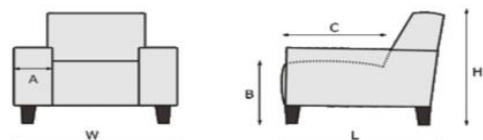

Let op!
Bij de aangegeven maten kunnen afwijkingen ontstaan (+/- 5cm).
Bij het samenstellen van de modellen; noteren links naar rechts (voorstaand)