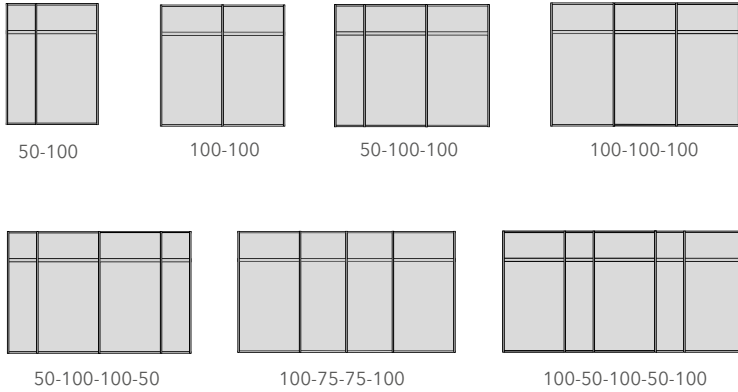

KIES UIT 2 HOOGTE'S H216 & H236

Afgebeeld voorbeelden o.b.v. H216. Voor beide hoogtematen geldt een standaard dieptemaat van 68.

Indeling van de romp is vast voor de aangegeven breedtemaat. Elk compartiment is standaard voorzien van 1 roede en 1 legplank.

KIES DE BASISKLEUR

Keuze uit 5 decorkleuren.

Pronto Wonen heeft dit boekje met zorg samengesteld en dient ter inspiratie. Afbeeldingen en maten kunnen verschillen met de werkelijkheid. Maten zijn aangegeven in centimeters.