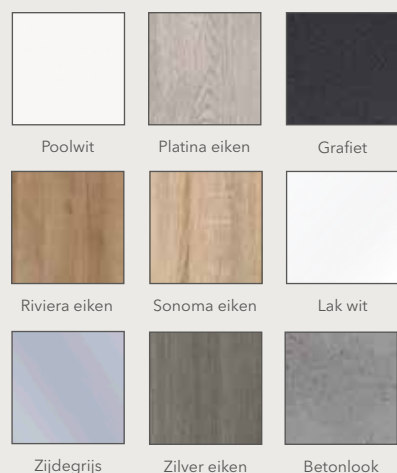

KIES DE BASISKLEUR

Keuze uit 5 decorkleuren.

Pronto Wonen heeft dit boekje met zorg samengesteld en dient ter inspiratie. Afbeeldingen en maten kunnen verschillen met de werkelijkheid. Maten zijn aangegeven in centimeters.

KIES DE VLAKVERDELING & FRONTKLEUR

Voor het front, de schuifdeuren, kan wederom gekozen worden uit 5 decorkleuren of voor Lak wit. Seville biedt ook keuze uit diverse glas- en spiegelkleuren. Kies voor 1 geheel of voor mooie combinaties. Vraag altijd wel even naar de mogelijkheden.

FRONT VOORBEELDEN

VELE COMBI'S MOGELIJK!

Seville

Seville Design

Pronto wonen

KIES DE DEURGREEP

Voor de deurgrepen biedt Seville keuze uit 4 kleuren.

Aluminium

KIES JE VERLICHTING VOOR BUITEN & BINNEN

Voor de buitenzijde van de kast biedt Seville opbouwverlichting in 4 kleuren, aluminium, wit, chroom en zwart. De kast kun je verfraaien met de passepartoutverlichting.