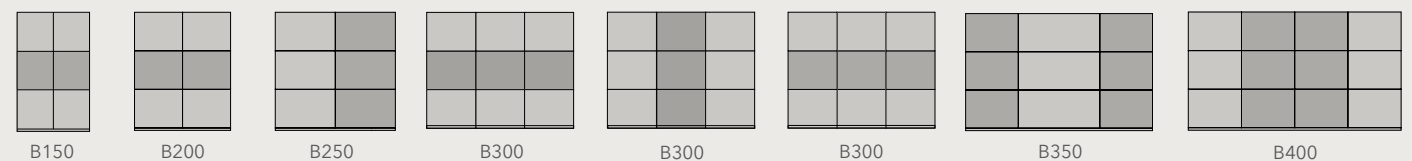

KIES DE VLAKVERDELING & FRONTKLEUR

Voor het front, de schuifdeuren, kan wederom gekozen worden uit 5 decorkleuren of voor Lak wit. Seville biedt ook keuze uit diverse glas- en spiegelkleuren. Kies voor 1 geheel of voor mooie combinaties. Vraag altijd wel even naar de mogelijkheden.