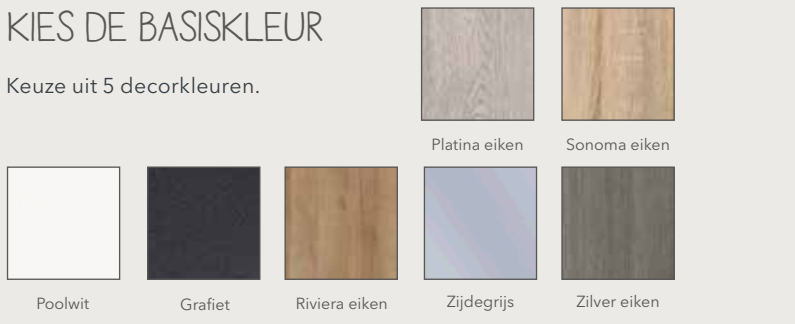

KIES UIT 2 HOOGTE'S H216 & H236

Afgebeeld voorbeelden o.b.v. H216. Voor beide hoogtematen geldt een standaard dieptemaat van 68.

Indeling van de romp is vast voor de aangegeven breedtemaat. Elk compartiment is standaard voorzien van 1 roede en 1 legplank.

KIES DE BASISKLEUR

Keuze uit 5 decorkleuren.

Pronto Wonen heeft dit boekje met zorg samengesteld en dient ter inspiratie. Afbeeldingen en maten kunnen verschillen met de werkelijkheid. Maten zijn aangegeven in centimeters.

KIES DE VLAKVERDELING & FRONTKLEUR

Voor het front, de schuifdeuren, kan wederom gekozen worden uit 5 decorkleuren of voor Lak wit. Seville biedt ook keuze uit diverse glas- en spiegelkleuren. Kies voor 1 geheel of voor mooie combinaties. Vraag altijd wel even naar de mogelijkheden.

FRONT VOORBEELDEN

VELE COMBI'S MOGELIJK!

Seville

Seville Design

Pronto wonen

KIES DE DEURGREEP

Voor de deurgrepen biedt Seville keuze uit 4 kleuren.

Aluminium