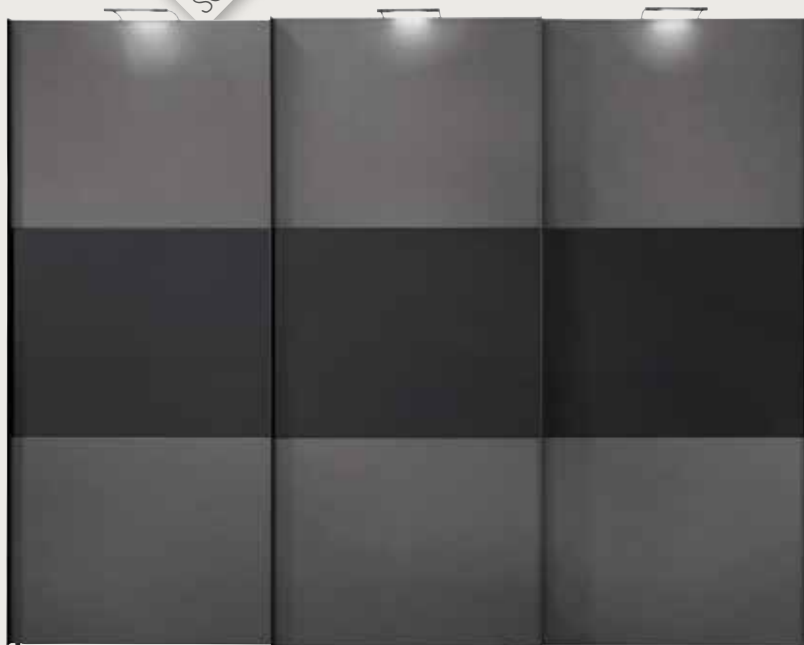

Pronto

wonen

COMBINEER DE DIVERSE
KEUZES & CREËER ZO
JE IDEALE LINNENKAST!