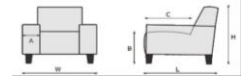

<p>STANDAARD</p> 	<p>OPTIE: BIES</p>  <p>Optie: De bies kan in iedere gewenste stof, lederlook en ledersoort gekozen worden. Zie voor prijsbepaling uitleg produktinfo</p>	<p>OPTIE: KARO RUG</p>  <p>Let op: Het stiksel van de karo is altijd zwart</p>
<p>OPTIE: 2 BANEN</p> 	<p>OPTIE: KNOOP 10</p>  <p>Optie: Leverbaar met knoop in dezelfde stof of contraststof uit dezelfde prijsgroep.</p>	<p>OPTIE: CADILLAC RUG</p>  <p>Optie: Cadillac rug</p> <p>OPTIE: KONTRAST STIKSEL</p>  <p>Standaard stiksel in de kleur van de stof. Optie: Keuze uit beige, bruin, grijs of zwart stiksel.</p>
<p>OPTIE: VERBORGEN RITS</p>  <p>Optie: Verborgен rits</p>	<p>OPTIE: EIKEN POOT</p>  <p>ongelakt gelakt olie</p> <p>Optie: ongelakt, gelakt, olie</p> <p>OPTIE: ZITCOMFORT KOUDSCHUIM (HR)</p>  <p>Optie: Keuze uit zitcomfort bestaande uit koudschuim (hr)</p> <p>OPTIE: NOSAG VEREN IN ZITTING</p>  <p>Optie: Keuze uit meubelplaat of nosag</p>	<p>OPTIE: HANDGREEP</p>  <p>Optie: Keuze uit 10 modellen handgrepen.</p>

ALLE OPTIES HEBBEN MEERPRIJS.

Let op: model is standaard voorzien van een rits op de rug

ROMP:	Massief houten romp, meubelplaat
RUG:	Comfortschuim 25kg/m3
ZIT:	geboorde meubelplaat, Polyether 30 kg/m3
ZITCOMFORT:	Variant 1: Polyether 30kg/m3 (standaard) Variant 2: HR 35 kg/m3 koudschuim (meerprijs)
POTEN:	standaard - beuken hout leverbare kleuren: ongelakt, gelakt, olie, wit, wit vintage, antraciet, antraciet vintage, zwart, alu, koloniaal, koloniaal vintage en acacia

	stoel
	H=92 / W=48 / L=67 B=50 / C=44

	Eetfauteuil
	H=92 / W=63 / L=64 A=5 / B=50 / C=44 hoogte armleuning = 66cm

Voor de aangegeven maten kunnen afwijkingen ontstaan (+/- 1 cm)

Eetfauteuil

Dit model kan zowel in stof als in leer besteld worden