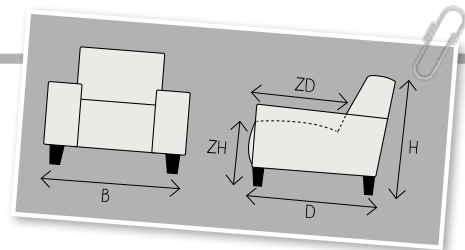

SICURO

ELEMENTENCONCEPT

Pronto

wonen

GEHEEL NAAR WENS
SAMEN TE STELLEN

B breedte ZH zithoogte
 H hoogte ZD zitdiepte
 D diepte

Hoekbank Sicuro is een mooie ranke zitbank met een voortreffelijk zitcomfort en heerlijke rugkussens; in combinatie met de stijlvolle zwart metalen poten een lust voor het oog.

STEL SAMEN:

1,5-Zits incl. arm links of rechts
 H82xB111xD86

ZH45xZD53

Aantal poten 2

Loveseat incl. arm
 H82xB127xD86

ZH45xZD53

Aantal poten 4

2-Zits incl. arm links of rechts
 H82xB136xD86

ZH45xZD53

Aantal poten 2

2-Zits incl. arm
 H82xB152xD86

ZH45xZD53

Aantal poten 4

2,5-Zits zonder arm
 H82xB150xD86

ZH45xZD53

Aantal poten 2

Hoek met eiland rechts
 H82xB82xD210

Aantal poten 4

Hoeker
 H45xB95xD68

Aantal poten 4

Aangegeven afmetingen kunnen afwijken (ca. 1cm per element en ca. 5cm bij samengestelde combinaties). De hoogtemaal is incl. de standaard poothoogte. De maten zijn incl. de breedte van de arMLEuning. Het aantal benodigde poten staat bij de elementen vermeld. Waar nodig worden er standaard kunststof poten onder een element geplaatst.