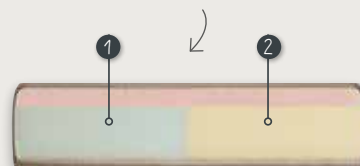

Pronto wonen

COMBINEER JE SIERKUSSEN

Met sierkussen Dimasso in een stof naar keuze, maak je Sicuro compleet. Kies uit vele soorten & voorzie ze van een fraai detail als een vlindernaad of bies, eventueel in een contrastkleur. Je kunt zelfs kiezen uit verschillende vullingen.

STOF OF MICROLEDER?

Ruime keuze uit diverse soorten & kleuren stof en microleder. Elementen kunnen enkel in dezelfde uni bekleding en kleur gemaakt worden.

Microleder bestaat uit een toplaag van microvezel stof met daaronder leder wat zorgt voor zeer rijke grip en goede stabiliteit. Bij microleder ondergaat de toplaag nog een extra behandeling, wat een mooie touch geeft.

Het kan voorkomen dat bij de longchair over de breedte van het zitvlak een stiknaad komt i.v.m. de stofbreedte.

DE POOTHOOGTE

Sicuro heeft standaard een zwart metalen poot van H17cm. Voor de montage van de poten verwijzen wij je graag naar de handleiding op onze website.

COMBINEER JE ZITCOMFORT

Sicuro biedt het optimale zitcomfort dat geheel naar wens is samen te stellen. Zowel voor de rug- als zitkussens zijn een 2-tal opties mogelijk.

- 1 **Standaard** : Polyether SG35-38kg/m³.
- 2 **Optie** : HR-schuim 37-37kg/m³.

KIES HET COMFORT
VOOR JE ZITKUSSEN

KIES HET COMFORT
VOOR JE RUGKUSSEN

- 1 **Standaard** : Mix van polyetherschuimvlokken + Siliconenvezels.
- 2 **Optie** : HR-schuim + mix van Siliconenvezels en Dons.

De zitcomforts zijn afgewerkt met een comfortabele afdeklag van Fiberfill en zijn altijd ondersteund door Nosagveren! Comfort nr. 2 heeft voor zowel het zit- als rugkussen een meerprijs.

LEVERBAAR IN BIJNA ALLE
STOFFEN & KLEUREN UIT
DE PRONTO WONEN
STOFFENCOLLECTIE.

Geringe kleurafwijking mogelijk
door separate productie.