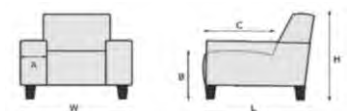

<p>STANDAARD</p> 	<p>OPTIE: BIES</p>  <p>Optie: De bies kan in iedere gewenste stof, lederlook en ledersoort gekozen worden. Zie voor prijsbepaling uitleg produktinfo</p>	<p>OPTIE: KARO RUG</p> 	<p>OPTIE: KAP & KAP KARO</p>  <p>KAP</p>		
		<p>OPTIE: 2 BANEN</p> 	 <p>KAP KARO</p>		
<p>OPTIE: KNOOP 5</p>   <p>Optie: Leverbaar met knoop in dezelfde stof of contraststof uit dezelfde prijsgroep.</p>	<p>OPTIE: KONTRAST STIKSEL</p>  <p>9500 - ZWART 8917 - BRUIN 8161 - GRIJS 8218 - BEIGE</p> <p>Standaard stiksel in de kleur van de stof. Optie: Keuze uit beige, bruin, grijs of zwart stiksel.</p>	<p>OPTIE: VLINDERNAAD SMAL</p>  <p>Optie: vlindernaad smal</p>	<p>OPTIE: LUXE WIELTJES OF VAST POOTJE TYPE J - 3 cm</p>  <p>Standaard zwarte wieltjes. Optie: Wieltjes met kunststof chroomkleurig kapje of vast pootje type J 3 cm</p>	<p>OPTIE: ZITCOMFORT KOUDSCHUIM (HR)</p>  <p>Optie: Keuze uit zitcomfort bestaande uit koudschuim (hr)</p> <p>OPTIE: NOSAG VEREN IN ZITTING</p>  <p>Optie: Keuze uit meubelplaat of nosag</p>	<p>OPTIE: HANDGREEP</p>  <p>Optie: Keuze uit 9 modellen handgrepen.</p>

ROMP: Massief houten romp, meubelplaat
ZIT: geboorde meubelplaat, Polyether 30 kg/m3, Dacron afdeklaag
RUG: Comfortschuim 25kg/m3

	<p>armstoel</p> <p>H=104 / W=56 / L=64 A=5 / B=48 / C=44</p>
---	---

Voor de aangegeven maten kunnen afwijkingen ontstaan (+/- 1 cm)