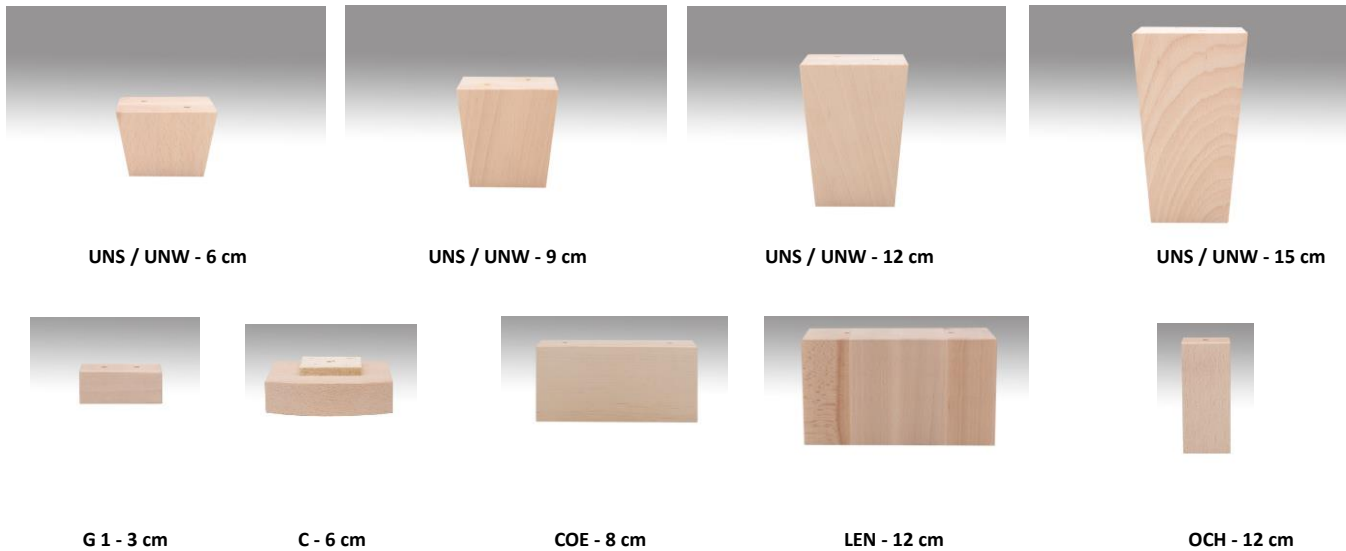

Poten : beukenhout

Pootkleuren hout : ongelakt, gelakt, olie, wit, wit vintage, antraciet, antraciet vintage, zwart, alu, koloniaal en koloniaal vintage

Poten : kunststof

Poten : metaal, chroom

steloot type 555
12cm-15cm