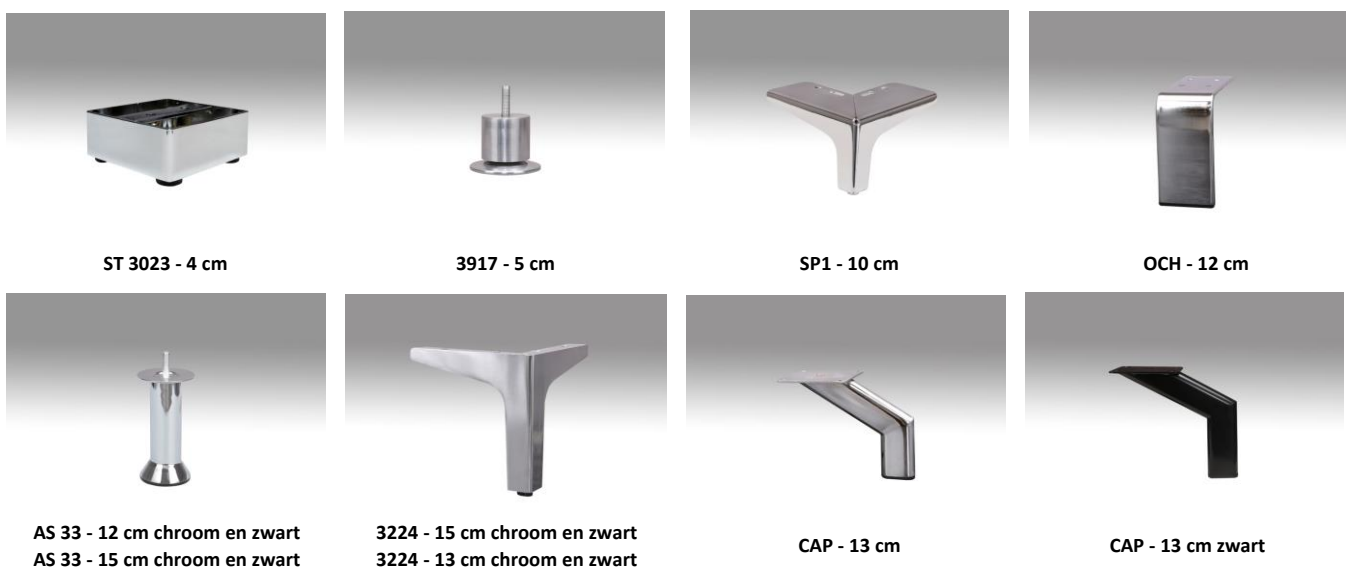

Poten : beukenhout

Pootkleuren hout : ongelakt, gelakt, olie, wit, wit vintage, antraciet, antraciet vintage, zwart, alu, koloniaal en koloniaal vintage

Poten : kunststof

Poten : metaal, chroom

steloot type 555
12cm-15cm