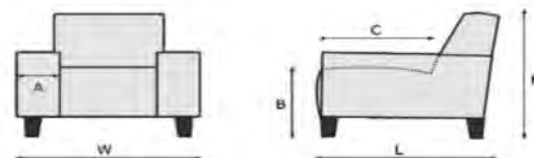

ROMP: Metalen frame gecombineerd met beukenhout en multiplex
 ZIT: Topline veren, HR-schuim 35/38 kg/m³
 RUG: Topline veren, koudschuim/HR-schuim 28/08 kg/m³
 POTEN: Hout of metaal

Draaifauteuil verkrijgbaar in stof en leder

POTEN:

POOTMATERIAAL

: Hout of metaal

POOTMOGELIJKHEDEN

: Voet D en voet G
 Zie bladzijde 2

	Draaifauteuil
	H=113, W=87, L=85
	B=49, C=48

Let op!

Bovenstaande afmetingen gelden bij een combinatie met voet G, DBB.

Bij de aangegeven maten kunnen afwijkingen ontstaan (+/- 5cm).

Bij het samenstellen van de modellen; noteren links naar rechts (voorstaand)

Er zijn diverse typen poten verkrijgbaar, gelieve duidelijk bij de bestelling aan te geven welke voet gewenst is.