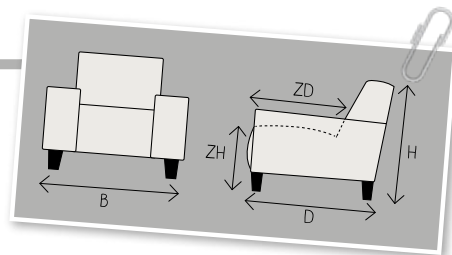

TERZO

ELEMENTENCONCEPT

Pronto wonen

GEHEEL NAAR WENS
SAMEN TE STELLEN!

B breedte ZH zithoogte
 H hoogte ZD zitdiepte
 D diepte

Moderne zitbank met een mooie hoogwaardige afwerking en een comfortabele zit. De strakke vormgeving geeft deze bank een eigentijdse uitstraling.

STEL SAMEN:

	1-Zits incl. arm (20cm) H77xB92xD94 ZH44/46xZD58 Aantal poten 4		1,5-zits incl. arm (20cm) H77xB112xD94 ZH44/46xZD58 Aantal poten 4		2 Zits incl. arm (28cm) links H77xB148xD94 ZH44/46xZD58 Aantal poten 2
	2 Zits incl. arm (28cm) rechts H77xB148xD94 ZH44/46xZD58 Aantal poten 2		2 Zits incl. arm (28cm) H77xB174xD94 ZH44/46xZD58 Aantal poten 4		2,5-Zits incl. arm (28cm) links H77xB188xD94 ZH44/46xZD58 Aantal poten 2
	2,5-Zits incl. arm (28cm) rechts H77xB188xD94 ZH44/46xZD58 Aantal poten 2		2,5-Zits incl. arm (28cm) H77xB214xD94 ZH44/46xZD58 Aantal poten 4		3-Zits incl. arm (28cm) links H77xB208xD94 ZH44/46xZD58 Aantal poten 2
	3-Zits incl. arm (28cm) rechts H77xB208xD94 ZH44/46xZD58 Aantal poten 4		3-Zits incl. arm (28cm) H77xB234xD94 ZH44/46xZD58 Aantal poten 4		Hoek met eiland, links of rechts H77xB94xD198 ZH44/46xZD58 Maat eiland B54xL94 Aantal poten 4
	Hoekelement klein H77xB94xD94 ZH44/46xZD58 Aantal poten 3		Hocker H44xB60xD60 H44xB95xD95 ZH44xZD60/95 Aantal poten 4		Hocker H44xB60xD95 ZH44xZD95 Aantal poten 4

Aangegeven afmetingen kunnen iets afwijken (ca. 1cm per element en ca. 5cm bij samengestelde combinaties). Hoogtemaat is incl. standaard poothoogte. Wordt er gekozen voor andere poten dan de standaard versie, dan staat het aantal extra benodigde poten bij de elementen vermeld. Waar nodig worden er standaard kunststof poten onder een element geplaatst. Noteer bij het samenstellen van de modellen van links naar rechts (voorstaand). Poten zijn niet voorgemonteerd i.v.m. voorkomen van transportschade.