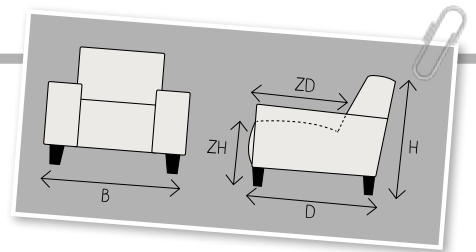

# TORENTE

ELEMENTENCONCEPT

B breedte    ZH zithoogte  
 H hoogte    ZD zitdiepte  
 D diepte

Torenté heeft een elegante en stoere vormgeving gecombineerd met stijlvolle metalen poten. De zitkussens staan garant voor een heerlijk zitcomfort.

## STEL SAMEN:

	<b>1-Zits incl. smalle arm links</b> H85xB78xD93 ZH48xZD57		<b>1-Zits incl. smalle arm rechts</b> H85xB78xD93 ZH48xZD57		<b>1-Zits incl. smalle arm</b> H85xB94xD93 ZH48xZD57
	<b>1-Zits incl. brede arm links</b> H85xB81xD93 ZH48xZD57		<b>1-Zits incl. brede arm rechts</b> H85xB81xD93 ZH48xZD57		<b>1-Zits incl. brede arm</b> H85xB102xD93 ZH48xZD57
	<b>2-Zits incl. arm links</b> H85xB141xD93 ZH48xZD57		<b>2-Zits incl. arm rechts</b> H85xB141xD93 ZH48xZD57		<b>2-Zits incl. arm</b> H85xB162xD93 ZH48xZD57
	<b>2,5-Zits zonder arm</b> H85xB150xD93 ZH48xZD57		<b>2,5-Zits incl. arm links</b> H85xB171xD93 ZH48xZD57		<b>2,5-Zits incl. arm rechts</b> H85xB171xD93 ZH48xZD57
	<b>2,5-Zits incl. arm</b> H85xB192xD93 ZH48xZD57		<b>3-Zits incl. arm links</b> H85xB201xD93 ZH48xZD57		<b>3-Zits incl. arm rechts</b> H85xB201xD93 ZH48xZD57
	<b>3-Zits incl. arm</b> H85xB222xD93 ZH48xZD57		<b>Longchair incl. arm links</b> H85xB96xD153 ZH48xZD119 Aantal poten 7		<b>Longchair incl. arm rechts</b> H85xB96xD153 ZH48xZD119 Aantal poten 7
	<b>Hoek met eiland links</b> H85xB88xD212 ZH48xZD57 Maat eiland B45xL93 Aantal poten 5		<b>Hoek met eiland rechts</b> H85xB88xD212 ZH48xZD57 Maat eiland B45xL93 Aantal poten 5		

Aangegeven afmetingen kunnen iets afwijken (ca. 1cm per element en ca. 5cm bij samengestelde combinaties). Hoogtemaat is incl. standaard poothoogte. Alle elementen hebben standaard 4 poten. Wordt er gekozen voor andere poten dan de standaard versie, dan staat het aantal extra benodigde poten bij de elementen vermeld. Waar nodig worden er standaard kunststof poten onder