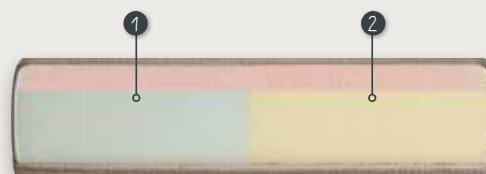

KIES HET ZITCOMFORT

Torente biedt een optimaal zitcomfort dat naar wens is aan te passen. Voor de zitkussens zijn een 2-tal opties mogelijk.