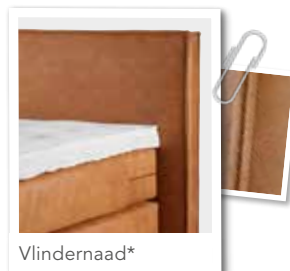

TURINO

BOXSPRING

Pronto

wonen

Boxspring Turino staat voor stijlvolle vormgeving gecombineerd met een ligcomfort van zeer hoog niveau.

KIES DE MAAT:

Boxspring 140x200 (2x70)

Vlak
B140xL200 Instap H66
B140xL210

Elektrisch
B140xL200 Instap H68
B140xL210

Hoofdbord
H110xB160xD13

Boxspring 160x200 (2x80)

Vlak
B160xL200 Instap H66
B160xL210

Elektrisch
B160xL200 Instap H68
B160xL210

Hoofdbord
H110xB180xD13

Boxspring 180x200 (2x90)

Vlak
B180xL200 Instap H66
B180xL210

Elektrisch
B180xL200 Instap H68
B180xL210

Hoofdbord
H110xB200xD13

Aangegeven afmetingen zijn in cm en kunnen iets afwijken. Hoogtemaat is incl. standaard poothoogte. De onderboxen hebben standaard 6 poten. Opties zijn altijd tegen meerprijs. Poten zijn niet voorgemonteerd i.v.m. voorkomen van transportschade. De lijntekeningen kunnen afwijken van de werkelijke uitvoering. Hieraan kunnen geen reclamaties en/of rechten worden ontleend.

TURINO VLAK

- Vering onderbox: Pocket
- In diverse luxe stoffen
- Incl. 12 zwarte ronde houten poten H10

TURINO ELEKTRISCH

- Vering onderbox: Pocket
- Motor 2x 6500 newton met draadloze handset
- In diverse luxe stoffen
- Incl. 12 zwarte ronde metalen poten H12

*Een vaste en elektrisch verstelbare boxspring kunnen niet in één model gecombineerd worden i.v.m. het hoogte verschil.

HET HOOFDBORD

Turino wordt standaard met een glad hoofdbord geleverd. Of kies voor een fraai detail.

* tegen meerprijs

KIES STOF & KLEUR

Kies uit vele actuele tinten grijs, bruin, taupe of antraciet. Ook een uitgesproken kleur behoort tot de mogelijkheden.

Elementen kunnen enkel in dezelfde uni bekleding en kleur worden gemaakt.

LUXE OPTIE!

- Uitstapverlichting.

IDEAAL VOOR DE ELEKTRISCH VERSTELBARE BOXSPRING

HET SLAAPCOMFORT

Matras Turino: