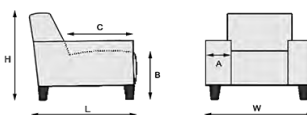

Pootkleuren hout

Ongelakt, gelakt, olie, wit, wit vintage, antraciet, antraciet vintage, zwart, alu, koloniaal, koloniaal vintage en acacia (alleen beuken)

	1
	1 zits
	H=110, W=86, L=90 A=17, B=49, C=55
	hocker
	hocker
	H=49, W=60, L=60