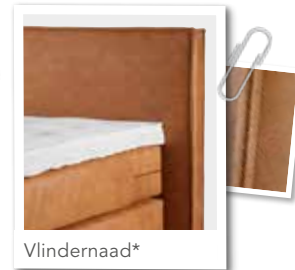

Pronto wonen

Heerlijk slapen en 's ochtends lekker uitgerust wakker worden doe je met boxspring Venizi.

KIES DE MAAT:

2x onderbox
1x matras

Boxspring 140x200

Vlak
B140xL200 Instap H62,5
B140xL210

Hoofdbord
H110xB160xD13

2x onderbox
2x matras

Boxspring 140x200 (2x70)

Elektrisch
B140xL200 Instap H68
B140xL210

Hoofdbord
H110xB160xD13

2x onderbox
2x matras

Boxspring 160x200 (2x80)

Vlak
B160xL200 Instap H62,5
B160xL210

Elektrisch
B160xL200 Instap H68
B160xL210

Hoofdbord
H110xB180xD13

2x onderbox
2x matras

Boxspring 180x200 (2x90)

Vlak
B180xL200 Instap H62,5
B180xL210

Elektrisch
B180xL200 Instap H68
B180xL210

Hoofdbord
H110xB200xD13

Aangegeven afmetingen zijn in cm en kunnen iets afwijken. Hoogtemaat is incl. standaard poothoogte. De onderboxen hebben standaard 6 poten. Opties zijn altijd tegen meerprijs. Poten zijn niet voorgemonteerd i.v.m. voorkomen van transportschade. De lijntekeningen kunnen afwijken van de werkelijke uitvoering. Hieraan kunnen geen reclamaties en/of rechten worden ontleend.

VENIZI VLAK

- Vering onderbox: Bonell
- In diverse luxe stoffen
- Incl. 12 zwarte vierkante poten H10,5

VENIZI ELEKTRISCH

- Vering onderbox: Pocket
- Motor 2x 6500 newton met bekabelde handset
- In diverse luxe stoffen
- Incl. 12 zwarte vierkante poten H15

*Een vaste en elektrisch verstelbare boxspring kunnen niet in één model gecombineerd worden i.v.m. het hoogte verschil.

HET HOOFDBORD

Venizi wordt standaard met een glad hoofdbord geleverd. Of kies voor een fraai detail.

* tegen meerprijs

KIES STOF & KLEUR

Kies uit vele actuele tinten grijs, bruin, taupe of antraciet. Ook een uitgesproken kleur behoort tot de mogelijkheden.

Elementen kunnen enkel in dezelfde uni bekleding en kleur worden gemaakt.

LUXE OPTIES!