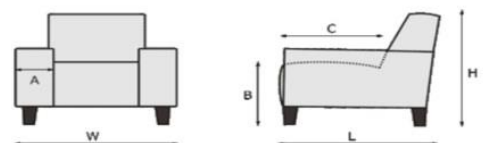

ROMP: Metalen frame gecombineerd met multiplex
 ZIT: Nosagveren, HR-schuim 35/32 kg/m³ en Comfortschuim 25/42 kg/m³
 RUG: HR-vormschuim 26/18 kg/m³ en Comfortschuim 25/42 kg/m³
 POTEN: Hout of metaal.

Draai/Relaxfauteuil verkrijgbaar in stof, lederlook en leder.

POTEN:

POOTMATERIAAL

: Hout of metaal

POOTMOGELIJKHEDEN

: Voet A, voet B, voet D en voet G
 Zie bladzijde 2.

Let op!

Bij de aangegeven maten kunnen afwijkingen ontstaan (+/- 5cm).

Bij het samenstellen van de modellen; noteren links naar rechts (voorstaand)

Er zijn diverse typen poten verkrijgbaar, gelieve duidelijk bij de bestelling aan te geven welke voet gewenst is.

Voet A

- : CS 5-teensvoet metaal, chroom *
- : CSS2 5-teensvoet metaal, zwart *