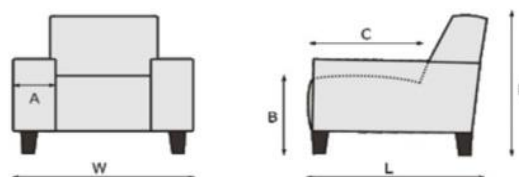

Voet D

- : EB 5-teensvoet aluminium
- : EBS 5-teensvoet zwart

Voet G

- : DBB schijfvoet metaal, geborsteld

- : DBS schijfvoet beukenhout, zwart gelakt
- : DBM schijfvoet beukenhout, mahoniekleur gelakt
- : DBW schijfvoet beukenhout, wengé gelakt
- : DBBL schijfvoet beukenhout, blank gelakt
- : DBBO schijfvoet beukenhout, geolied
- : DBE schijfvoet eikenhout, onbehandeld
- : DBEL schijfvoet eikenhout, gelakt
- : DBEO schijfvoet eikenhout, geolied
- : DBER schijfvoet eikenhout, notenkleur gelakt
- : DBEW schijfvoet eikenhout, wit geolied
- : DBR3 schijfvoet notenhout, geolied
- : DBR4 schijfvoet notenhout, wit geolied

* Bij fauteuil 5-teensvoet, bij hocker 4-teensvoet.

Let op!

Bij de aangegeven maten kunnen afwijkingen ontstaan (+/- 5cm).
Bij het samenstellen van de modellen; noteren links naar rechts (voorstaand)

Draai-/Relaxfauteuil						
	Hoogte	Breedte	Diepte	Zithoogte	Zitdiepte	Zitbreedte
Voet A: 	cm	cm	cm	cm	cm	cm
Voet B: 	106	71	76	45	48	52
Voet D: 	108	71	76	47	48	52
Voet G: 	106	71	76	45	48	52
	105	71	76	44	48	52

Hocker						
	Hoogte	Breedte	Diepte	Zithoogte	Zitdiepte	Zitbreedte
	cm	cm	cm	cm	cm	cm
	42	52	42	42	42	52

Let op!

Bij de aangegeven maten kunnen afwijkingen ontstaan (+/- 5cm).

Bij het samenstellen van de modellen; noteren links naar rechts (voorstaand)