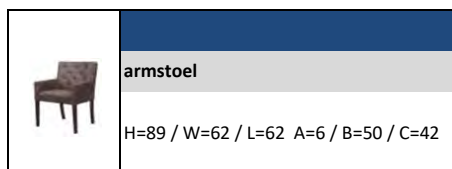

**Optie:** Keuze uit zitcomfort bestaande uit koudschuim (hr)

OPTIE: NOSAG VEREN IN ZITTING

**Optie:** Keuze uit meubelplaat of nosag

OPTIE: HANDGREEP

**Optie:** Keuze uit 9 modellen handgrepen.

**ROMP:** Massief houten romp, meubelplaat

**ZIT:** geboorde meubelplaat, Polyether 30 kg/m<sup>3</sup>

**RUG:** Comfortschuim 25kg/m<sup>3</sup>

**POTEN:** standaard - beuken hout leverbare kleuren: : ongelakt, gelakt, olie, wit, wit vintage, antraciet, antraciet vintage, zwart, alu, koloniaal, koloniaal vintage en acacia