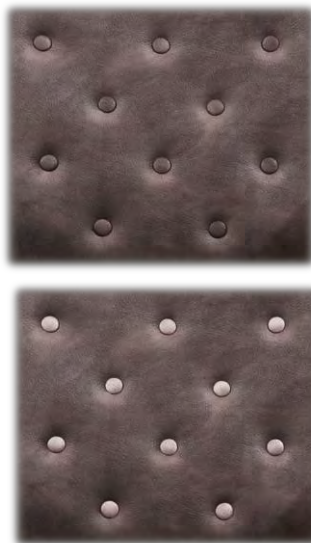

STANDAARD

OPTIE: BIES

**Optie:** De bies kan in iedere gewenste stof, lederlook en ledersoort gekozen worden. Zie voor prijsbepaling uitleg produktinfo

OPTIE: KARO RUG

OPTIE: 2 BANEN

OPTIE: KNOOP 10

**Optie:** Leverbaar met knoop in dezelfde stof of contraststof uit dezelfde prijsgroep.

OPTIE: KONTRAST STIKSEL

Standaard stiksel in de kleur van de stof.  
**Optie:** Keuze uit beige, bruin, grijs of zwart stiksel.

OPTIE: EIKEN POOT

ongelakt

gelakt

olie

**Optie:** onglakt, gelakt, olie

OPTIE: ZITCOMFORT KOUDSCHUIM (HR)

**ZIT:** geboorde meubelplaat, Polyether 30 kg/m<sup>3</sup>

**RUG:** Comfortschuim 25kg/m<sup>3</sup>

**POTEN:** standaard - beuken hout leverbare kleuren: : ongelakt, gelakt, olie, wit, wit vintage, antraciet, antraciet vintage, zwart, alu, koloniaal, koloniaal vintage en acacia

Voor de aangegeven maten kunnen afwijkingen ontstaan (+/- 1 cm)

Dit model kan zowel in stof als in leer besteld worden

Dit model is in alle kleuren van de stalenbundel leverbaar

Er kunnen sienna sierkussens in verschillende maten extra besteld worden