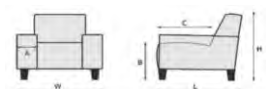

**Optie:** Keuze uit zitcomfort bestaande uit koudschuim (hr)

OPTIE: NOSAG VEREN IN ZITTING

**Optie:** Keuze uit meubelplaat of nosag

OPTIE: HANDGREEP

**Optie:** Keuze uit 9 modellen handgrepen.

**ROMP:** Massief houten romp, meubelplaat

**ZIT:** geboorde meubelplaat, Polyether 30 kg/m<sup>3</sup>

**RUG:** Comfortschuim 25kg/m<sup>3</sup>

**POTEN:** standaard - beuken hout leverbare kleuren: : ongelakt, gelakt, olie, wit, wit vintage, antraciet, antraciet vintage, zwart, alu, koloniaal, koloniaal vintage en acacia