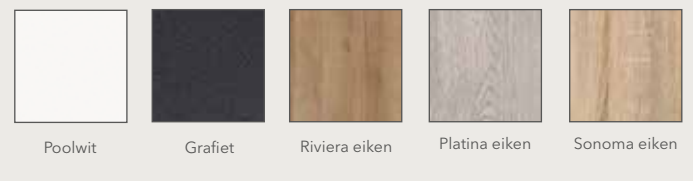

### KIES DE BASIS

Elk compartiment is standaard voorzien van 1 roede en 1 legplank.

100 B100	50-50-50 B150	100-50 B150	100-100 B200	50-100-50 B200	100-50-100 B250

---

100-100-100 B300	100-100-50-100 B350	100-100-100-100 B400	50 Hoekaanbouw element B50	50 hoekoplossing 50° B94xD94 1x legplank 1x roede	100 hoekoplossing 100° B129xD129 1x roede 4x legplank B50 1x legplank B125

### KIES DE BASISKLEUR

Keuze uit 5 decorkleuren.

Pronto Wonen heeft dit boekje met zorg samengesteld en dient ter inspiratie. Afbeeldingen en maten kunnen verschillen met de werkelijkheid. Maten zijn aangegeven in centimeters.