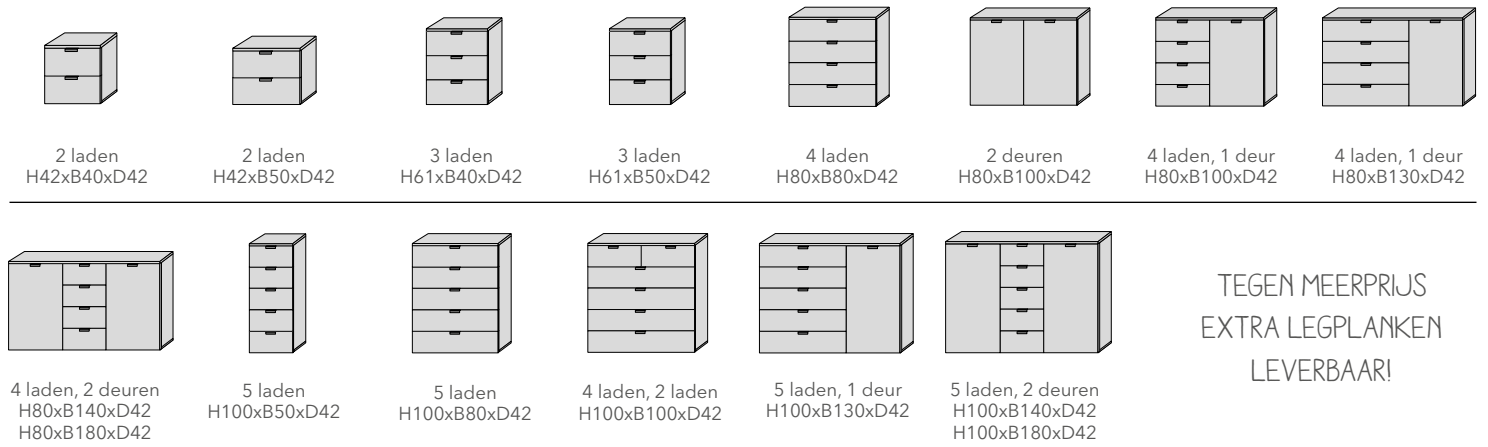

CADIRO

COMMODE &
NACHTKASTJES

Pronto
wonen

VEEL MOGELIJKHEDEN!

Pronto wonen

Cadiro, de oplossing voor nachtkastjes en commodes. Combineert uitstekend bij de linnenkasten Seville & Broadway en uiteraard bij de Pronto Wonen boxspringcollectie.

KIES JE AFMETING:

KIES UIT 3 HANDGREPEN

Voor de handgreep biedt Cadiro keuze uit 3 kleuren.

Alle deuren en laden zijn voorzien van een softclose systeem. Pronto Wonen heeft dit boekje met zorg samengesteld en dient ter inspiratie. Afbeeldingen en maten kunnen verschillen met de werkelijkheid. Maten zijn aangegeven in centimeters.