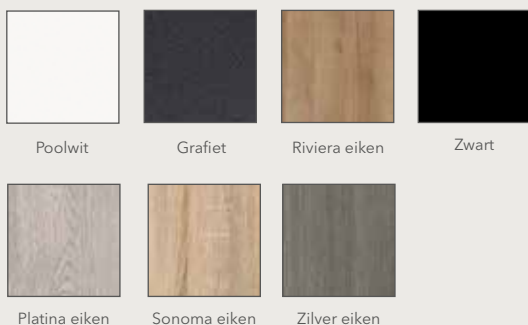

KIES JE AFMETING:

KIES UIT 3 HANDGREPEN

Voor de handgreep biedt Cadiro keuze uit 3 kleuren.

Alle deuren en laden zijn voorzien van een softclose systeem. Pronto Wonen heeft dit boekje met zorg samengesteld en dient ter inspiratie. Afbeeldingen en maten kunnen verschillen met de werkelijkheid. Maten zijn aangegeven in centimeters.

VELE COMBI'S MOGELIJK!

KIES DE BASISKLEUR

Keuze uit 7 decorkleuren. Deze kleuren zijn ook toe te passen voor legplanken B50 en B100.

KIES DEUR- & LADEKLEUR

Voor deuren en laden kan wederom gekozen uit 7 decorkleuren of voor Lak wit. Cadiro biedt ook keuze uit diverse glaskleuren. Informeer altijd naar de vele mogelijkheden!