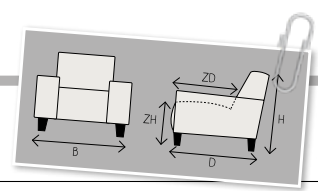

STEL SAMEN:

B breedte D diepte ZD zitdiepte
H hoogte ZH zithoogte

1-Zits zonder arm (60/70/80) H86xB60xD92 H86xB70xD92 H86xB80xD92 ZH45/47/48xZD54	1-Zits zonder arm (60) + verstelbare zitdiepte H86xB60xD92 ZH45/47/48xZD54 Verstelbare zitdiepte +D19	1-Zits zonder arm (60/70/80) + traploos verstelbare zitdiepte H86xB60xD92 H86xB70xD92 H86xB80xD92 ZH45/47/48xZD54 Traploos verstelbaar +D8
1,5-Zits zonder arm H86xB90xD92 ZH45/47/48xZD54	1,5-Zits zonder arm + verstelbare zitdiepte H86xB90xD92 ZH45/47/48xZD54 Verstelbare zitdiepte +D19 Traploos verstelbaar +D8	1-Zits met eiland (70/80/90) links of rechts 70 - H86xB131xD92 80 - H86xB141xD92 90 - H86xB151xD92 ZH45/47/48xZD54 Maat eiland B61xL92 Aantal poten 2
2-Zits zonder arm H86xB140xD92 ZH45/47/48xZD54	2-Zits zonder arm + verstelbare zitdiepte H86xB140xD92 ZH45/47/48xZD54 Verstelbare zitdiepte +D19 Traploos verstelbaar +D8	2-Zits zonder arm + verstelbare zitdiepte H86xB140xD92 ZH45/47/48xZD54 Verstelbare zitdiepte +D19 Motor
2-Zits + opbergglade H86xB140xD92 ZH45/47/48xZD54 Opbergglade +D30	2-Zits + slaap- & relaxfunctie H86xB140xD92 ZH45/47/48xZD54 Slaap- & Relaxfunctie +D65	2,5-Zits zonder arm H86xB160xD92 ZH45/47/48xZD54
2,5-Zits zonder arm + verstelbare zitdiepte H86xB160xD92 ZH45/47/48xZD54 Verstelbare zitdiepte +D19 Traploos verstelbaar +D8	2,5-Zits zonder arm + verstelbare zitdiepte H86xB160xD92 ZH45/47/48xZD54 Verstelbare zitdiepte +D19 Motor	2,5-Zits + opbergglade H86xB160xD92 ZH45/47/48xZD54 Opbergglade +D30
2,5-Zits + slaap- & relaxfunctie H86xB160xD92 ZH45/47/48xZD54 Slaap- & Relaxfunctie +D65	3-Zits zonder arm H86xB180xD92 ZH45/47/48xZD54	3-Zits zonder arm + verstelbare zitdiepte H86xB180xD92 ZH45/47/48xZD54 Verstelbare zitdiepte +D19 Traploos verstelbaar +D8
3-Zits zonder arm + verstelbare zitdiepte H86xB180xD92 ZH45/47/48xZD54 Verstelbare zitdiepte +D19 Motor	3-Zits + slaap- & relaxfunctie H86xB180xD92 ZH45/47/48xZD54 Slaap- & Relaxfunctie +D65	Longchair links of rechts zonder arm H86xB88xD164 ZH45/47/48xZD135 Rugbreedte 70cm Aantal poten 2
Longchair links of rechts zonder arm + opbergruimte H86xB88xD164 ZH45/47/48xZD135 Rugbreedte 70cm Aantal poten 2	Hoek met eiland links of rechts H86xB219xD92 ZH45/47/48xZD54 Maat eiland B55xL92 Aantal poten 3	Hoek 2-zits met eiland links of rechts H86xB265xD92 ZH45/47/48xZD54 Maat eiland B35xL92 Aantal poten 3
Trapeze element zonder arm links of rechts H86xB100xD135 ZH45/47/48xZD54 Aantal poten 2	Trapezehoek H86xB107xD107 ZH45/47/48xZD54 Aantal poten 2	Hoek element H86xB92xD92 ZH45/47/48xZD54 Aantal poten 3
Hocker groot H45xB90xD90 Hocker klein H45xB65xD90 ZH45/47/48xZD90	Aangegeven afmetingen kunnen iets afwijken (ca. 1cm per element en ca. 5cm bij samengestelde combinaties). Alle afmetingen zijn excl. armleuning, deze dienen hierbij opgeteld te worden. Onder elke armleuning zitten standaard 2 poten. Wanneer er wordt gekozen voor andere poten dan de standaard versie, staat het aantal extra benodigde poten bij de elementen vermeld. Waar nodig worden er standaard kunststof poten onder een element geplaatst. Noteer bij het samenstellen van de modellen van links naar rechts (voorstaand). Poten zijn niet voorgemonteerd i.v.m. voorkomen van transportschade. De lijntekeningen kunnen afwijken van de werkelijke uitvoering. Hieraan kunnen geen reclamaties of rechten worden ontleend.