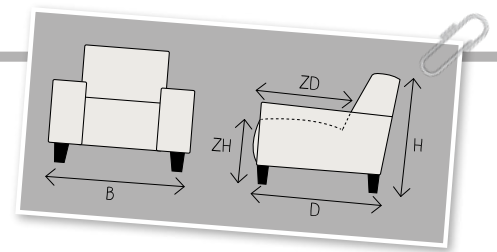

MORIONE

ELEMENTENCONCEPT

Pronto  
wonen

GEHEEL NAAR WENS  
SAMEN TE STELLEN!

B breedte  
H hoogte  
D diepte

ZH zithoogte  
ZD zitdiepte

Op zoek naar een grote en vooral comfortabele zithoek? Dan is Morione jouw model, zeker met de vele leuke mogelijkheden.

## STEL SAMEN:

	<b>1 Zits zonder arm</b> H100xB62xD102 ZH47xZD54		<b>1-Zits incl. arm links of rechts</b> H100xB80xD102 ZH47xZD54		<b>1-Zits incl. arm</b> H100xB98xD102 ZH47xZD54
	<b>1,5 Zits zonder arm (75)</b> H100xB77xD102 ZH47xZD54		<b>1,5-Zits incl. arm links of rechts (75)</b> H100xB95xD102 ZH47xZD54		<b>1,5-Zits incl. arm (75)</b> H100xB113xD102 ZH47xZD54
	<b>1,5 Zits zonder arm (90)</b> H100xB92xD102 ZH47xZD54		<b>1,5-Zits incl. arm links of rechts (90)</b> H100xB110xD102 ZH47xZD54		<b>1,5-Zits incl. arm (90)</b> H100xB128xD102 ZH47xZD54
	<b>2-Zits zonder arm</b> H100xB122xD102 ZH47xZD54		<b>2-Zits incl. arm links of rechts</b> H100xB140xD102 ZH47xZD54		<b>2-Zits incl. arm</b> H100xB158xD102 ZH47xZD54
	<b>2,5-Zits zonder arm</b> H100xB152xD102 ZH47xZD54		<b>2,5-Zits incl. arm links of rechts</b> H100xB170xD102 ZH47xZD54		<b>2,5-Zits incl. arm</b> H100xB188xD102 ZH47xZD54
	<b>3-Zits zonder arm (2x90)</b> H100xB182xD102 ZH47xZD54		<b>3-Zits incl. arm links of rechts (2x90)</b> H100xB200xD102 ZH47xZD54		<b>3-Zits incl. arm (2x90)</b> H100xB218xD102 ZH47xZD54
	<b>3-Zits zonder arm (3x60)</b> H100xB182xD102 ZH47xZD54		<b>3-Zits incl. arm links of rechts (3x60)</b> H100xB200xD102 ZH47xZD54		<b>3-Zits incl. arm (3x60)</b> H100xB218xD102 ZH47xZD54
	<b>Hoekelement groot</b> H100xB107xD107 ZH47xZD54		<b>Hocker</b> H47xB60xD60 H47xB75xD75 H47xB90xD90		

Aangegeven afmetingen kunnen iets afwijken (ca. 1cm per element en ca. 5cm bij samengestelde combinaties). Hoogtemaat is incl. standaard poothoogte. Elk element heeft standaard 4 poten. Waar nodig worden er standaard kunststof poten onder een element geplaatst.