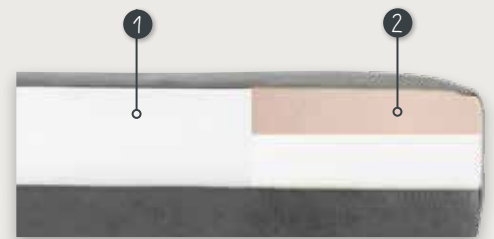

Pronto wonen

COMBINEER JE SIERKUSSEN

Met sierkussen Dimasso in dezelfde bekleding als de bank, maak je Morione compleet. Kies uit vele soorten & voorzie ze van een fraai detail als een vlindernaad of bies, eventueel in een contrastkleur. Je kunt zelfs kiezen voor een harde of zachte vulling.

STOF OF LEDER

Ruime keuze uit diverse soorten & kleuren stof of leder. Elementen kunnen enkel in dezelfde uni bekleding en kleur gemaakt worden.

Bij keuze voor leder kunnen er extra naden in de zitting, rug- en/of arMLEUNING voorkomen. Doorstofferen is mogelijk.

Morione kan met en zonder bies in dezelfde of andere kleur stof. Of kies voor een contraststiksels in de kleur beige, bruin, grijs of zwart.

BEPAAAL JE IDEALE ZITHOOGTE & ZITDIEPTE

Morione heeft een standaard kunststof poot van H5cm. Deze poot kan in de kleuren zwart en Koloniaal. Tegen meerprijs kan gekozen worden voor een kunststof poot H10cm, echter deze kan niet in combinatie met de relaxfunctie.

Of kies voor een houten poot H5cm (meerprijs) in de kleuren zwart, aluminium, ongelakt, gelakt, olie, wit, vintage wit, vintage antraciet, koloniaal en vintage koloniaal. Voor de montage van de poten verwijzen wij graag naar de handleiding op onze website.

KIES HET ZITCOMFORT

- ① **Medium** : HR-schuim volkern 35kg/m³.
- ② **Excellent** : HR-schuim 35kg/m³ + Visco-Schuim 45kg/m³.

De zitcomforts zijn afgewerkt met een comfortabele Dacronafdeklaag en zijn altijd ondersteund door Nosagveren!

De hocker wordt uitgevoerd met elastische singelbanden i.p.v. Nosagveren. Zitcomfort type 2 heeft een meerprijs.

LEVERBAAR IN ALLE
STOFFEN & KLEUREN UIT
DE PRONTO WONEN
STOFFENCOLLECTIE

Geringe kleurafwijking mogelijk
door separate productie.