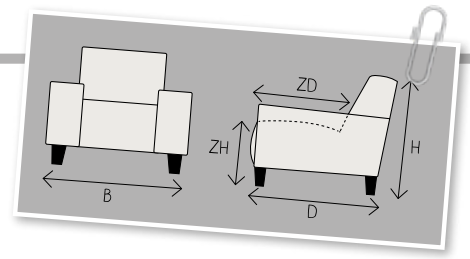

PENTOLA

ELEMENTENCONCEPT

Pronto
wonen

GEHEEL NAAR WENS
SAMEN TE STELLEN!

B breedte ZH zithoogte
 H hoogte ZD zitdiepte
 D diepte

Model Pentola is een prachtige bank met volle zit- en rugkussens voor een heerlijk zitcomfort. Een comfort dat helemaal op jou afgestemd kan worden.

STEL SAMEN:

	1-Zits zonder arm (60) H81xB61xD97 ZH46/49xZD58 Aantal poten 2*		1-Zits zonder arm (70) H81xB71xD97 ZH46/49xZD58 Aantal poten 2*		1-Zits zonder arm (80) H81xB81xD97 ZH46/49xZD58 Aantal poten 2*
	1,5-Zits zonder arm (90) H81xB91xD97 ZH46/49xZD58 Aantal poten 2*		2-Zits zonder arm H81xB141xD97 ZH46/49xZD58		2,5-Zits zonder arm H81xB161xD97 ZH46/49xZD58
	3-Zits zonder arm H81xB181xD97 ZH46/49xZD58		Longchair zonder arm links of rechts H81xB71xD164 ZH46/49xZD129 Aantal poten 3*		Longchair groot zonder arm links of rechts H81xB91xD164 ZH46/49xZD129 Aantal poten 3*
	Hoek met eiland links of rechts H81xB94xD220 ZH46/49xZD58 Maat eiland B56xL94 Aantal poten 3*		Hoeelement klein H81xB97xD97 ZH46/49xZD58 Aantal poten 3*		Hocker H46xB60xD95 ZH46/49 Aantal poten 4

Aangegeven afmetingen kunnen iets afwijken (ca. 1cm per element en ca. 5cm bij samengestelde combinaties). Alle afmetingen zijn excl. armleuning, deze dienen hierbij opgeteld te worden. Onder elke armleuning zitten standaard 2 poten. Wordt er gekozen voor andere poten dan de standaard versie, dan staat het aantal extra benodigde poten bij de

Fauteuil met arm A (17cm)

VOORBEELD
OPSTELLINGEN

Hoek met eiland links, 2-zits, longchair met arm B (26cm) rechts

COMBINEER MET
DIVERSE ELEMENTEN &
MAAK ZO JE EIGEN
IDEALE ZITHOEK!

Longchair links groot arm B (26cm), 2-zits hoek met eiland rechts