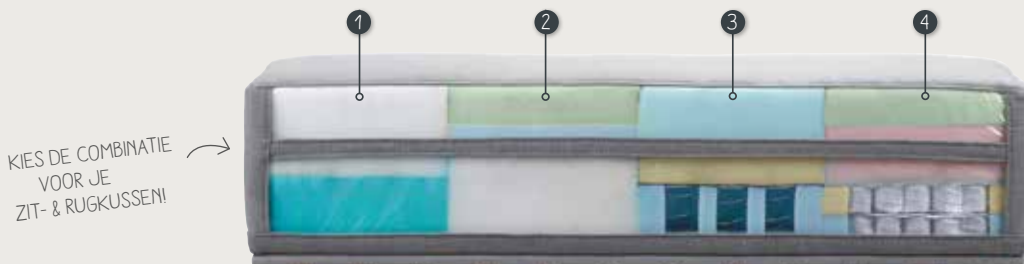

KIES DE COMBINATIE VOOR JE ZIT- & RUGKUSSENS!