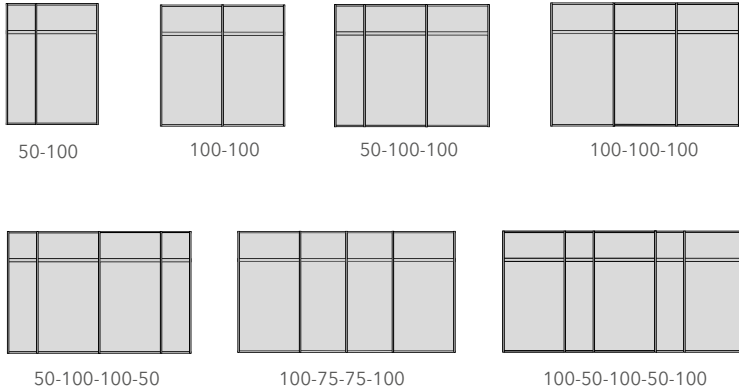

KIES UIT 2 HOOGTE'S H216 & H236

Afgebeeld voorbeelden o.b.v. H216. Voor beide hoogtematen geldt een standaard dieptemaat van 68.

Indeling van de romp is vast voor de aangegeven breedtemaat. Elk compartiment is standaard voorzien van 1 roede en 1 legplank.

KIES DE BASISKLEUR

Keuze uit 5 decorkleuren.

Pronto Wonen heeft dit boekje met zorg samengesteld en dient ter inspiratie. Afbeeldingen en maten kunnen verschillen met de werkelijkheid. Maten zijn aangegeven in centimeters.