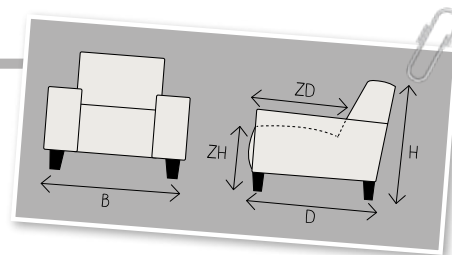

TAZZO

ELEMENTENCONCEPT

Pronto
wonen

GEHEEL NAAR WENS
SAMEN TE STELLEN!

B breedte ZH zithoogte
 H hoogte ZD zitdiepte
 D diepte

Tazzo een mooie trendy zitbank met een fantastisch comfortabel zitcomfort mede door het gebruik van memoryfoam.

STEL SAMEN:

 <p>1-Zits incl. arm links of rechts H80xB77xD92 ZH47xZD55 Aantal poten 2</p>	 <p>Fauteuil incl. arm H80xB94xD92 ZH47xZD55</p>	 <p>1,5-Zits smal incl. arm links of rechts H80xB92xD92 ZH47xZD55 Aantal poten 2</p>
 <p>Loveseat smal incl. arm H80xB109xD92 ZH47xZD55</p>	 <p>1,5-Zits breed incl. arm links of rechts H80xB107xD92 ZH47xZD55 Aantal poten 2</p>	 <p>Loveseat breed incl. arm H80xB124xD92 ZH47xZD55</p>
 <p>2-Zits incl. arm links of rechts H80xB137xD92 ZH47xZD55 Aantal poten 2</p>	 <p>2-Zits incl. arm H80xB154xD92 ZH47xZD55</p>	 <p>2,5-Zits zonder arm H80xB150xD92 ZH47xZD55</p>
 <p>2,5-Zits incl. arm links of rechts H80xB167xD92 ZH47xZD55 Aantal poten 2</p>	 <p>2,5-Zits incl. arm H80xB184xD92 ZH47xZD55</p>	 <p>3-Zits incl. arm links of rechts H80xB197xD92 ZH47xZD55 Aantal poten 2</p>
 <p>3-Zits incl. arm H80xB214xD92 ZH47xZD55</p>	 <p>3,5-Zits incl. arm links of rechts H80xB212xD92 ZH47xZD55 Aantal poten 2</p>	 <p>3,5-Zits incl. arm H80xB229xD92 ZH47xZD55</p>
 <p>4-Zits incl. arm* H80xB274xD92 ZH47xZD55</p>	 <p>4-Zits incl. arm* H80xB274xD92 ZH47xZD55</p>	 <p>Longchair links of rechts incl. arm H80xB92xD152 ZH47 Aantal poten 5</p>
 <p>Hoek met eiland links of rechts H80xB83xD206 ZH47xZD55 Aantal poten 5</p>	 <p>Hoeelement H80xB92xD92 ZH47xZD55</p>	 <p>Hocker H44xB92xD92 Hocker H44xB92xD65 ZH44</p>

Aangegeven afmetingen kunnen iets afwijken (ca. 1cm per element en ca. 5cm bij samengestelde combinaties). Hoogtemaat is incl. standaard poothoogte. Alle elementen hebben standaard 4 poten. Wordt er gekozen voor andere poten dan de standaard versie, dan staat het aantal extra