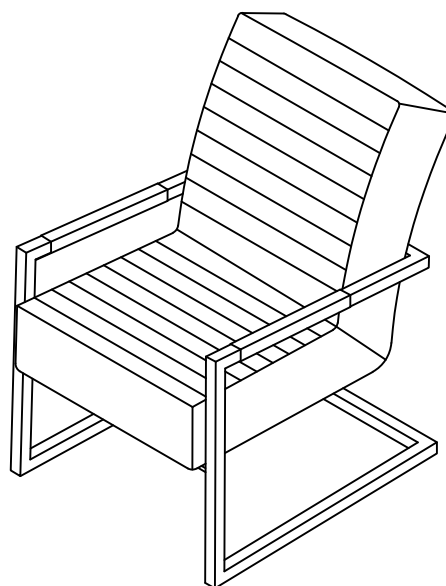

Pronto
wonen

CALDES

fauteuil C2085

A		M6*45	2
B		M6*20	2
C		4#	1