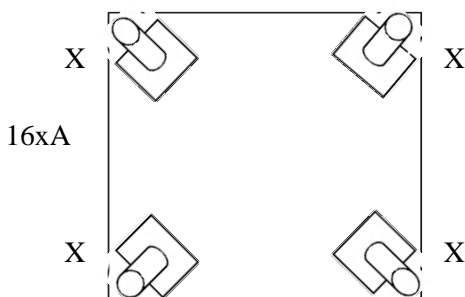

Type: CAP
H=130mm

Type: 555
H=120-150mm

x1

PZ-2

x1

Model Bellanti

Montagehandleiding

Metaal poot

X

Verstelbare poot

Y

A
5x35

B

1 zits/ 1,5(75) zits/ 1,5(90) zits/ 2 zits/ 2,5 zits/ 3(2x90) zits

el. verbinder

el. verbinder

Arm links/rechts: 1,5(75) zits/ 1,5(90) zits/ 2 zits/ 2,5 zits/ 3(2x90) zits

Hocker: 60x60; 75x75; 90x90;

Element zonder arm en hocker: 1 zits/ 1,5(75) zits/ 1,5(90) zits/ 2 zits/ 2,5 zits/ 3(2x90) zits;