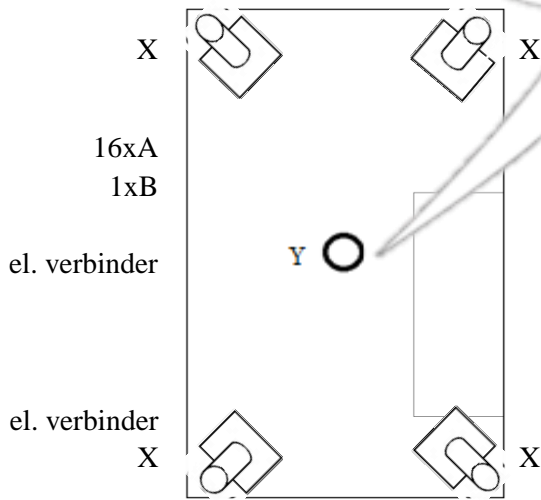

Hoek

Longchair

Hoek met eiland

1 zits met eiland