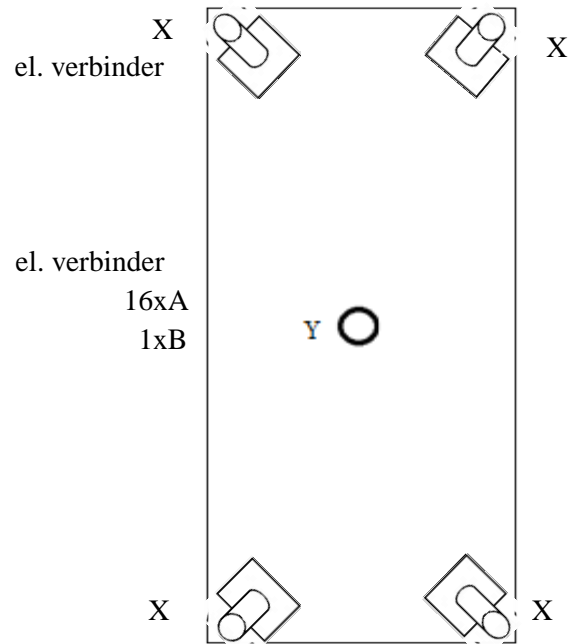

Hoek

Longchair

Hoek met eiland

1 zits met eiland