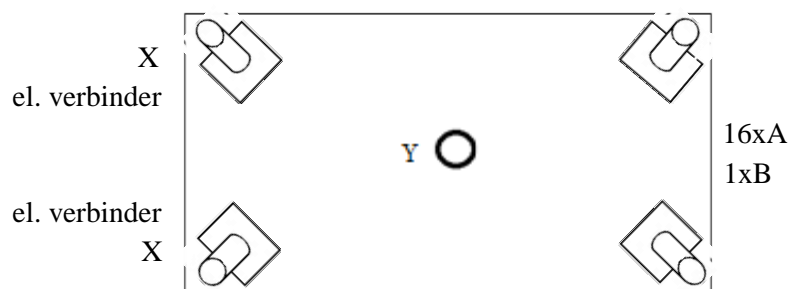

Longchair

Hoek met eiland