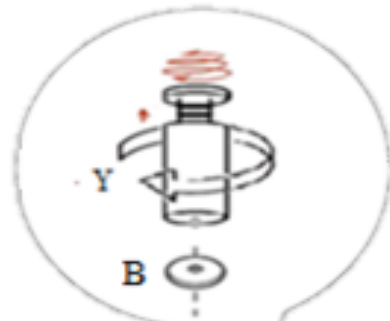

Hoek

Longchair

Hoek met eiland

1 zits met eiland