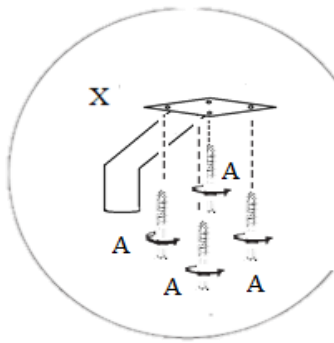

Type: CAP
H=130mm

Type: 555
H=120-150mm

x1

PZ-2

x1

Model Bellanti

Montagehandleiding

Metaal poot

X

Verstelbare poot

Y

A
5x35

B

1 zits/ 1,5(75) zits/ 1,5(90) zits/ 2 zits/ 2,5 zits/ 3(2x90) zits

el. verbinder

el. verbinder

Arm links/rechts: 1,5(75) zits/ 1,5(90) zits/ 2 zits/ 2,5 zits/ 3(2x90) zits

Hocker: 60x60; 75x75; 90x90;

Element zonder arm en hocker: 1 zits/ 1,5(75) zits/ 1,5(90) zits/ 2 zits/ 2,5 zits/ 3(2x90) zits;