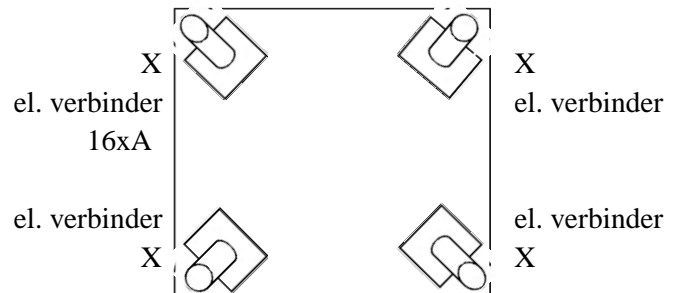

X

Verstelbare poot

Y

A
5x35

B

1 zits/ 1,5(75) zits/ 1,5(90) zits/ 2 zits/ 2,5 zits/ 3(2x90) zits

el. verbinder

el. verbinder

Arm links/rechts: 1,5(75) zits/ 1,5(90) zits/ 2 zits/ 2,5 zits/ 3(2x90) zits

Hocker: 60x60; 75x75; 90x90;

Element zonder arm en hocker: 1 zits/ 1,5(75) zits/ 1,5(90) zits/ 2 zits/ 2,5 zits/ 3(2x90) zits;