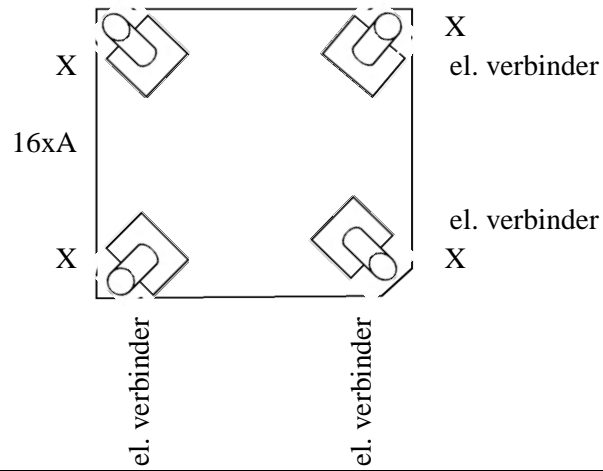

Hoek

Longchair

Hoek met eiland

1 zits met eiland