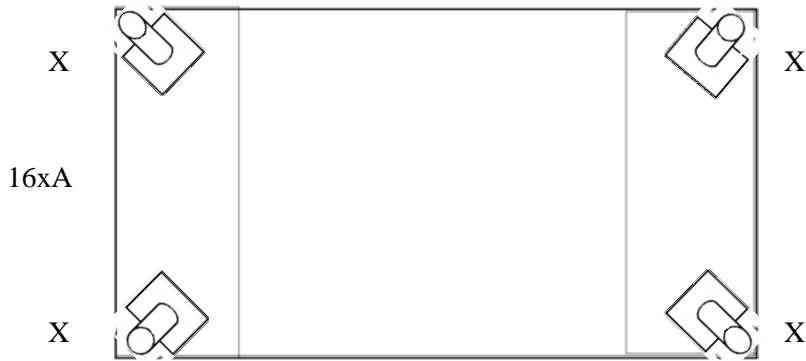

Type: CAP
H=130mm

Type: 555
H=120-150mm

x1

PZ-2

x1

Model Bellanti

Montagehandleiding

Metaal poot

X

Verstelbare poot

Y

A
5x35

B

1 zits/ 1,5(75) zits/ 1,5(90) zits/ 2 zits/ 2,5 zits/ 3(2x90) zits

el. verbinder

el. verbinder

Arm links/rechts: 1,5(75) zits/ 1,5(90) zits/ 2 zits/ 2,5 zits/ 3(2x90) zits

Hocker: 60x60; 75x75; 90x90;

Element zonder arm en hocker: 1 zits/ 1,5(75) zits/ 1,5(90) zits/ 2 zits/ 2,5 zits/ 3(2x90) zits;