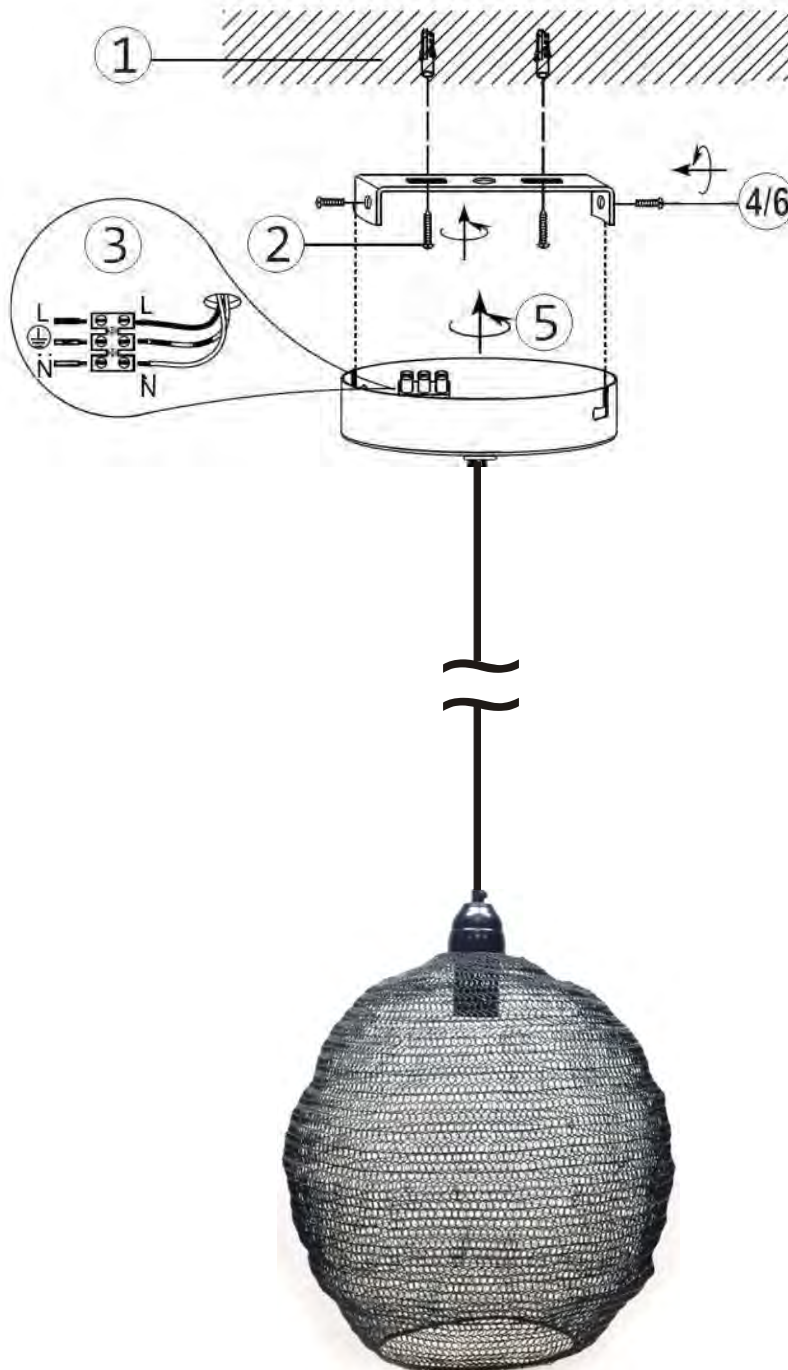

Power connections may only be handled by skilled worker.

Voedingsaansluitingen mogen alleen worden behandeld door bevoegde mensen.

Hanging lamp Ø38x42 cm

230V ~ 50Hz E27 MAX 60W