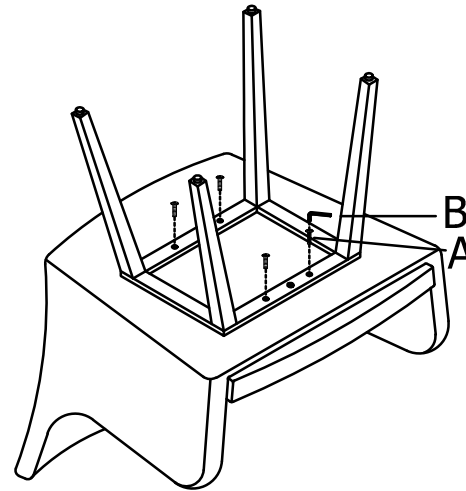

**Pronto**  
wonen

Model Corfino  
Montagehandleiding Eetfauteuil Type C: vierkante poot

STEP1

STEP2

STEP3

|   |   |       |   |
|---|---|-------|---|
| A |  | M6*20 | 4 |
| B |  | 4#    | 1 |