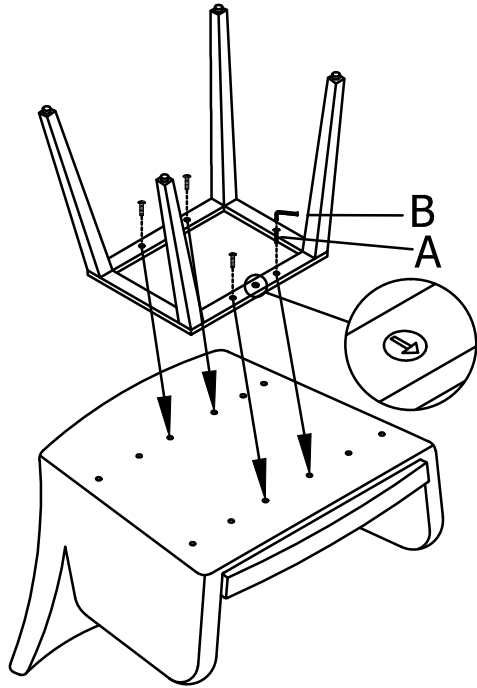

**Pronto**  
wonen

Model Corfino  
Montagehandleiding Eetfauteuil Type C: vierkante poot

STEP1

STEP2

STEP3

|   |   |       |   |
|---|---|-------|---|
| A |  | M6*20 | 4 |
| B |  | 4#    | 1 |