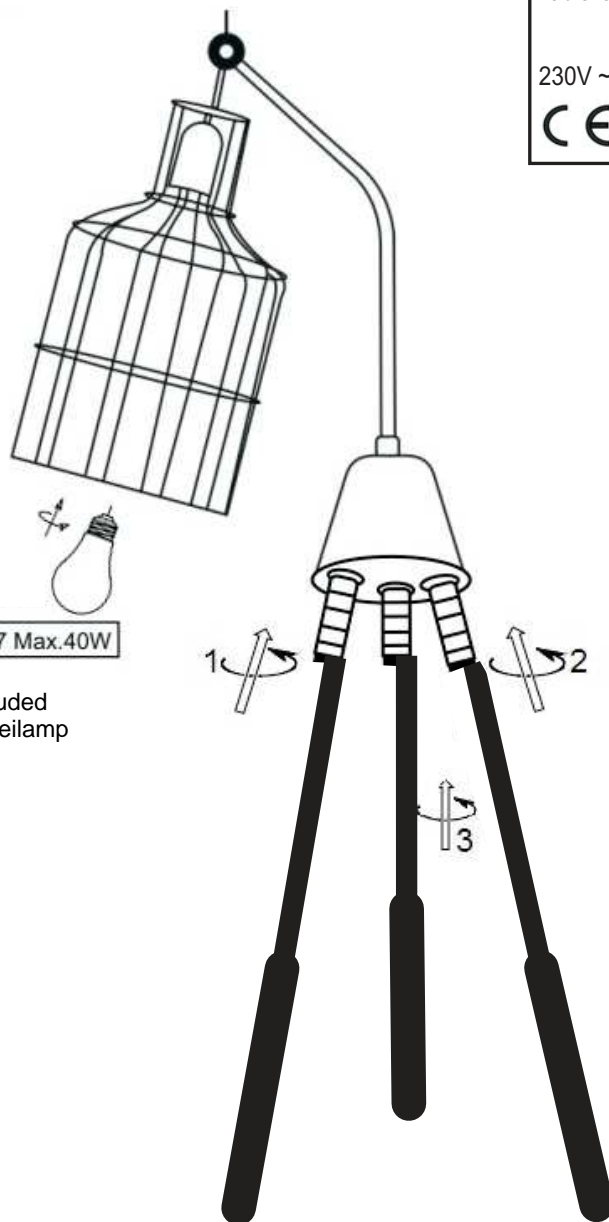

Table lamp 31x26x55 cm

230V ~ 50Hz E27 Max 40W

230V~ 50Hz E27 Max.40W

Bulb not included  
Exclusief gloeilamp

Power connections may only be  
handled by skilled worker.

Voedingsaansluitingen mogen alleen worden behandeld  
door bevoegde mensen.