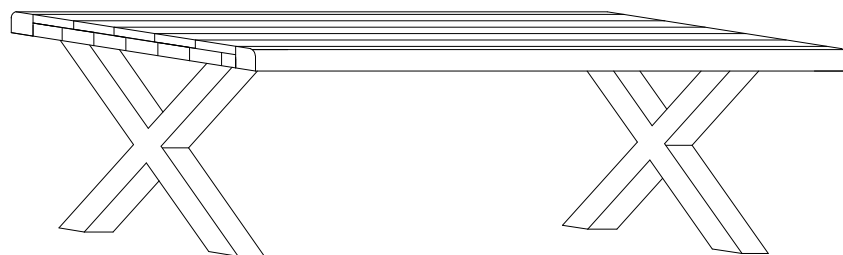

## MAZZO COFFEE TABLE

PART	QTY	DESCRIPTION
A	1	
B	2	
C	16	 M8 x 20MM
D	16	 ØM8
E	1	 5MM

**FINISH ASSEMBLY**