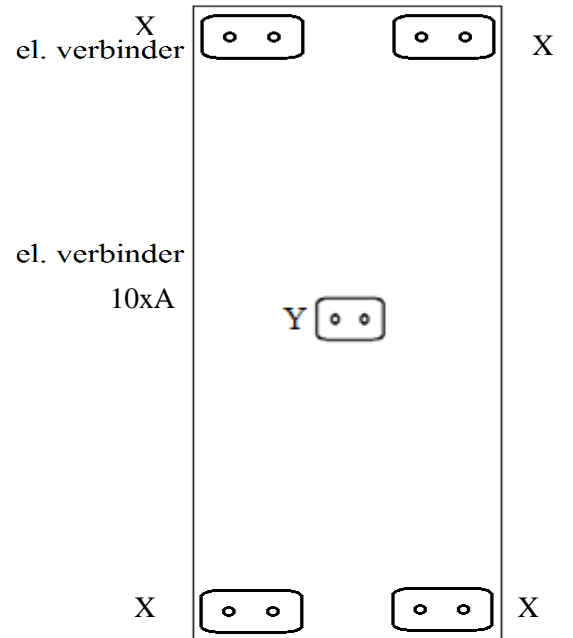

## Montagehandleiding

**Kunststof  
poot**

**X**

**Verstelbare  
kunststof poot**

**Y**

**A  
6x80**

1 zits/ 1,5(75) zits/ 2 zits/ 2,5 zits/ 3(2x90) zits

Arm links/rechts: 1 zits; 1,5(75) zits/ 2 zits/ 2,5 zits/ 3(2x90) zits

Hocker: 60x60; 75x75; 90x90;

Element zonder arm: 1 zits/ 1,5(75) zits/ 2 zits/ 2,5 zits/  
3(2x90) zits;

Grote Hoek

Longchair

Hoek met eiland

1 zits met eiland