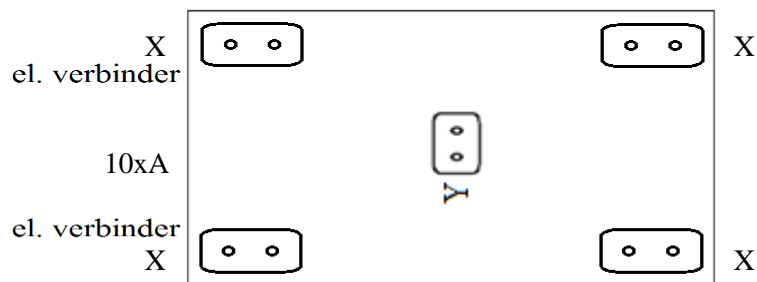

## Montagehandleiding

**Kunststof  
poot**

**X**

**Verstelbare  
kunststof poot**

**Y**

**A  
6x80**

1 zits/ 1,5(75) zits/ 2 zits/ 2,5 zits/ 3(2x90) zits

Arm links/rechts: 1 zits; 1,5(75) zits/ 2 zits/ 2,5 zits/ 3(2x90) zits

Hocker: 60x60; 75x75; 90x90;

Element zonder arm: 1 zits/ 1,5(75) zits/ 2 zits/ 2,5 zits/  
3(2x90) zits;

Grote Hoek

Longchair

Hoek met eiland

1 zits met eiland