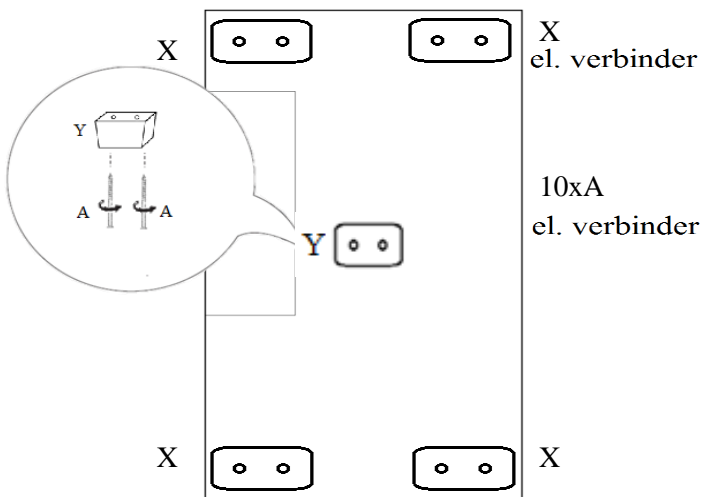

## Montagehandleiding

**Kunststof  
poot**

**X**

**Verstelbare  
kunststof poot**

**Y**

**A  
6x80**

1 zits/ 1,5(75) zits/ 2 zits/ 2,5 zits/ 3(2x90) zits

Arm links/rechts: 1 zits; 1,5(75) zits/ 2 zits/ 2,5 zits/ 3(2x90) zits

Hocker: 60x60; 75x75; 90x90;

Element zonder arm: 1 zits/ 1,5(75) zits/ 2 zits/ 2,5 zits/  
3(2x90) zits;

Grote Hoek

Longchair

Hoek met eiland

1 zits met eiland