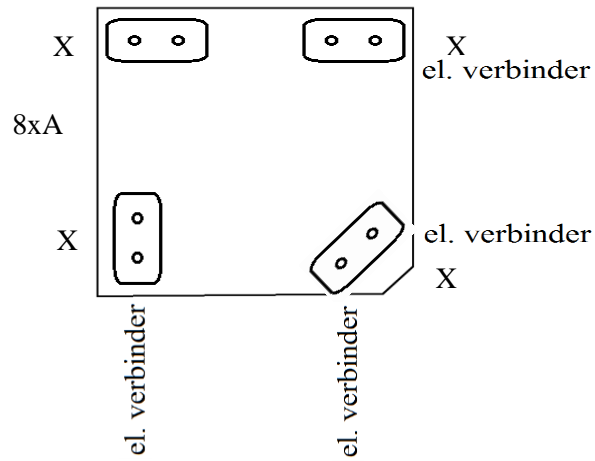

## Montagehandleiding

**Kunststof  
poot**

**X**

**Verstelbare  
kunststof poot**

**Y**

**A  
6x80**

1 zits/ 1,5(75) zits/ 2 zits/ 2,5 zits/ 3(2x90) zits

Arm links/rechts: 1 zits; 1,5(75) zits/ 2 zits/ 2,5 zits/ 3(2x90) zits

Hocker: 60x60; 75x75; 90x90;

Element zonder arm: 1 zits/ 1,5(75) zits/ 2 zits/ 2,5 zits/  
3(2x90) zits;

Grote Hoek

Longchair

Hoek met eiland

1 zits met eiland