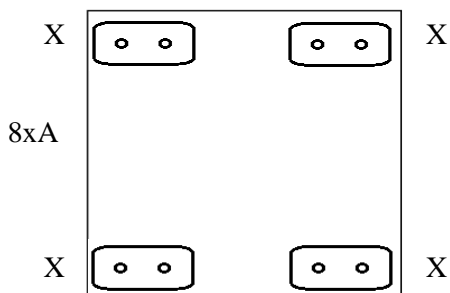

## Montagehandleiding

**Kunststof  
poot**

**X**

**Verstelbare  
kunststof poot**

**Y**

**A  
6x80**

1 zits/ 1,5(75) zits/ 2 zits/ 2,5 zits/ 3(2x90) zits

Arm links/rechts: 1 zits; 1,5(75) zits/ 2 zits/ 2,5 zits/ 3(2x90) zits

Hocker: 60x60; 75x75; 90x90;

Element zonder arm: 1 zits/ 1,5(75) zits/ 2 zits/ 2,5 zits/  
3(2x90) zits;

Grote Hoek

Longchair

Hoek met eiland

1 zits met eiland