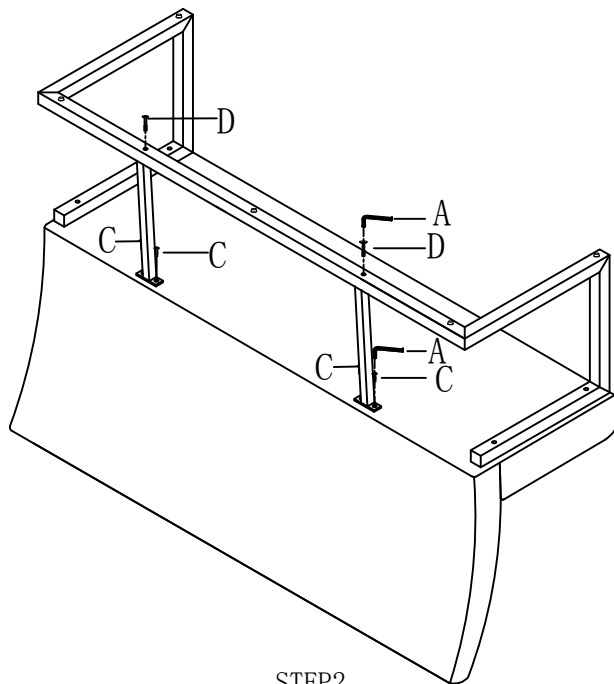

Pronto
wonen

PARANTINO eetbank b170 cm C2078TL

STEP1

STEP2

STEP3

A		4#	1
B		M6*40	4
C		M6*12	4
D		M6*35	2