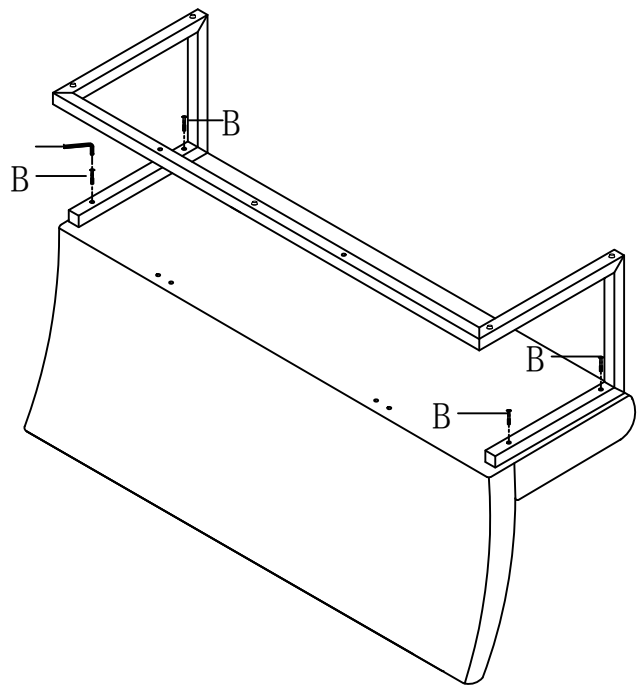

Pronto
wonen

PARANTINO eetbank b170 cm C2078TL

STEP1

STEP2

STEP3

A		4#	1
B		M6*40	4
C		M6*12	4
D		M6*35	2