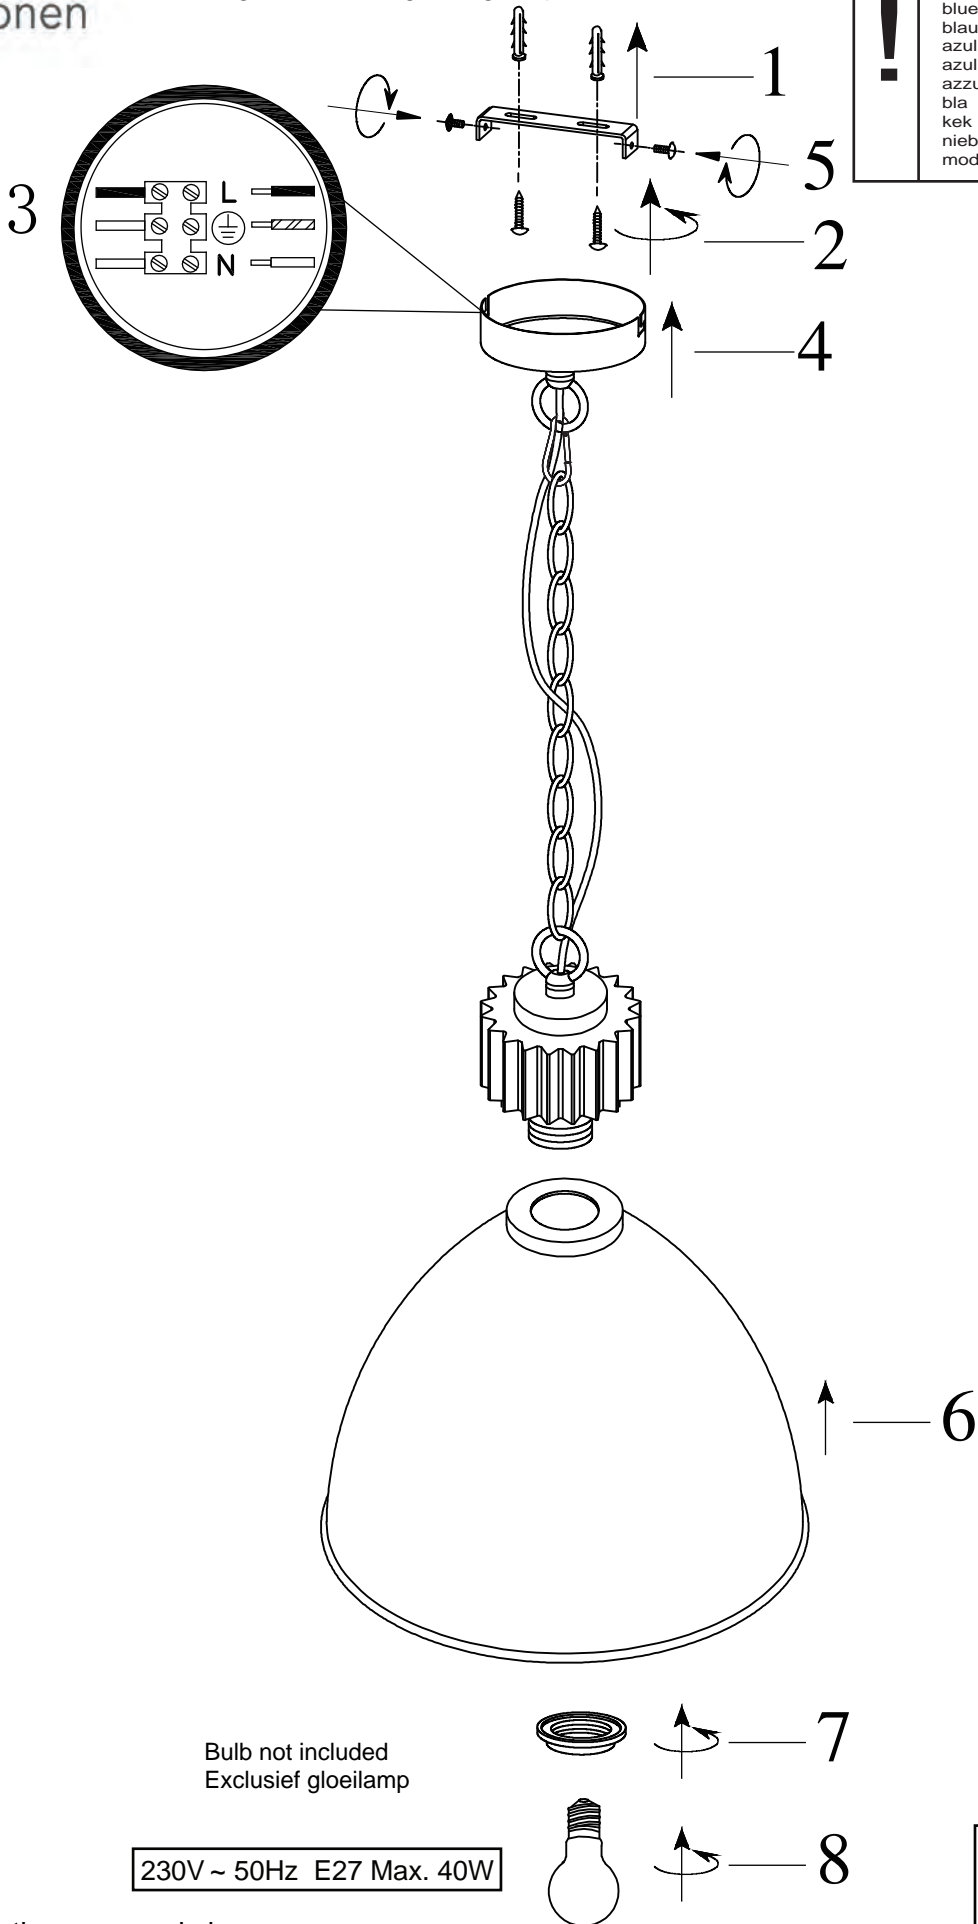

Model Raianno
Montagehandleiding Hanglamp

!	N	L	⊕
	blauw bleu blue blau azul azzurro bla kek niebieski modra	bruin brun brown braun marron castanho bruno brun barna brazowy hneda	geel-groen jaune-vert yellow-green gelg-grun amarillo-verde giallo-verde gul-grun sarga-zold zluta- zelena zloty-zielony

Bulb not included
Exclusief gloeilamp

230V ~ 50Hz E27 Max. 40W

Hanging lamp D41,5 cm
graphite
230V~ 50Hz E27 Max.40W

Power connections may only be handled by skilled worker.

Voedingsaansluitingen mogen alleen worden behandeld door bevoegde mensen.