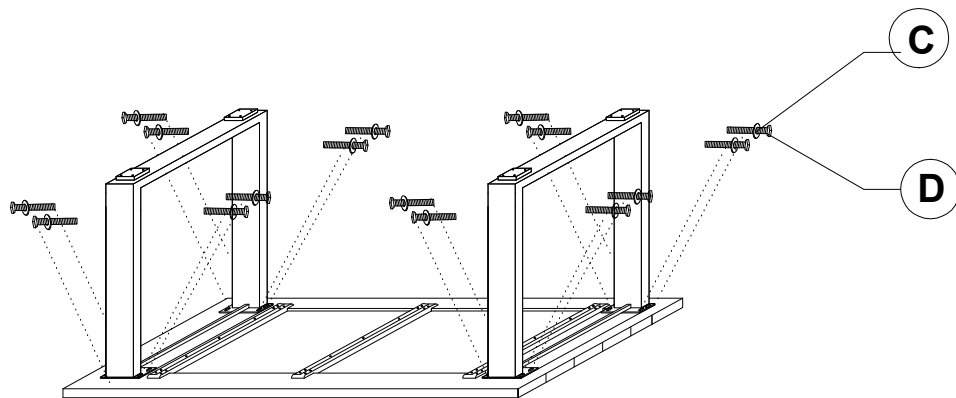

ASSEMBLY INSTRUCTION

ROMARO DINING TABLE

PART	QTY	DESCRIPTION
A	1	 Table top
B	2	 Frame section
C	16	 M8 x 20MM
D	16	 ØM8
E	1	 5MM

FINISH ASSEMBLY