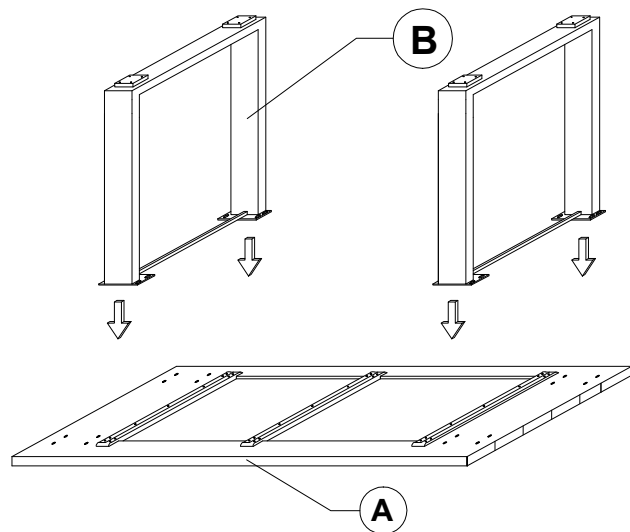

ASSEMBLY INSTRUCTION

ROMARO DINING TABLE

PART	QTY	DESCRIPTION
A	1	 Table top
B	2	 Frame section
C	16	 M8 x 20MM
D	16	 ØM8
E	1	 5MM

FINISH ASSEMBLY