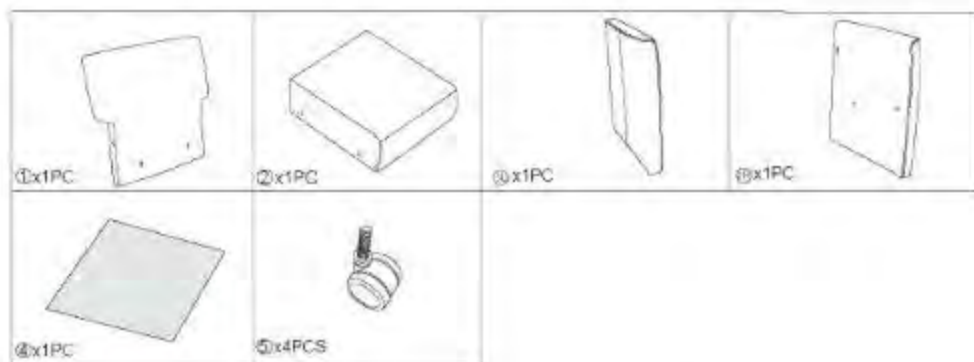

# VERDUNO

*Pronto*  
wonen

1

MONTEER ZIT AAN ARM

AANDRAAIEN

B\*2 C\*2

2

DRAAI SCHROEFDRAAD PEN A IN RUG

A\*2

LET OP: ALLEEN SCHROEFDRAAD 3CM INDRAAIEN

3

DUW RUG IN ARM

4

MONTEER RUG AAN ZIT

B\*2 C\*2

AANDRAAIEN