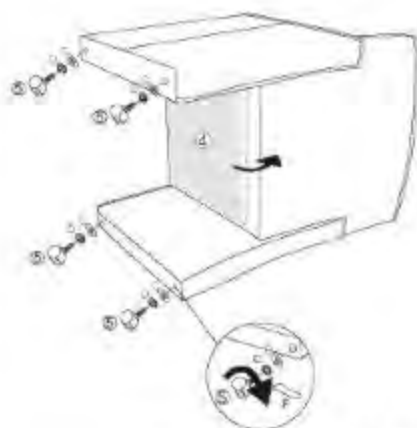

A\*2

LET OP: ALLEEN SCHROEFDRAAD 3CM INDRAAIEN

3

DUW RUG IN ARM

4

MONTEER RUG AAN ZIT

B\*2 C\*2

AANDRAAIEN

5

DUW ARM IN RUG

6

MONTEER ARM AAN ZIT

B\*2 C\*2

7

MONTEER DE WIELEN

AANDRAAIEN 100%

C\*4 D\*4

8

OEFEN DRUK UIT OP ZIT OM STOEL WATERPAS TE ZETTEN

**9** ALS ALLE WIELEN DE GROND RAKEN  
DAN ALLE BOUTEN VASTZETTEN