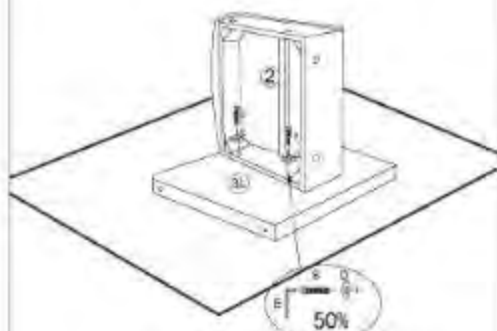

# VERDUNO

*Pronto*  
wonen

1

MONTEER ZIT AAN ARM

AANDRAAIEN

B\*2 C\*2

2

DRAAI SCHROEFDRAAD PEN A IN RUG

A\*2

LET OP: ALLEEN SCHROEFDRAAD 3CM INDRAAIEN

3

DUW RUG IN ARM

4

MONTEER RUG AAN ZIT

B\*2 C\*2

AANDRAAIEN