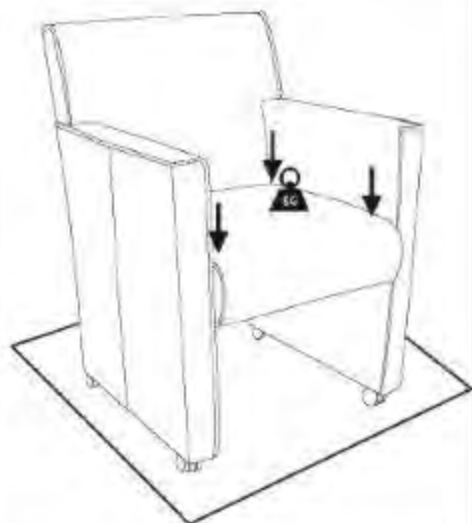

5

DUW ARM IN RUG

6

MONTEER ARM AAN ZIT

B\*2 C\*2

7

MONTEER DE WIELEN

AANDRAAIEN 100%

C\*4 D\*4

8

OEFEN DRUK UIT OP ZIT OM STOEL WATERPAS TE ZETTEN

**9** ALS ALLE WIELEN DE GROND RAKEN  
DAN ALLE BOUTEN VASTZETTEN