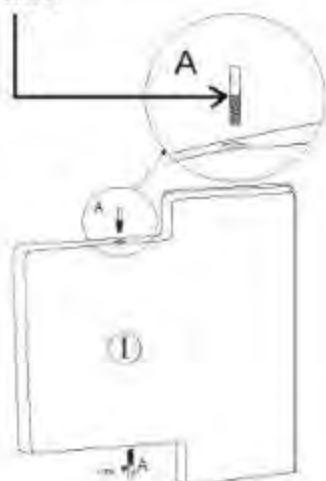

# VERDUNO

*Pronto*  
wonen

1

MONTEER ZIT AAN ARM

AANDRAAIEN

B\*2 C\*2

2

DRAAI SCHROEFDRAAD PEN A IN RUG

A\*2

LET OP: ALLEEN SCHROEFDRAAD 3CM INDRAAIEN

3

DUW RUG IN ARM

4

MONTEER RUG AAN ZIT

B\*2 C\*2

AANDRAAIEN

5

DUW ARM IN RUG

6

MONTEER ARM AAN ZIT

B\*2 C\*2

7

MONTEER DE WIELEN

AANDRAAIEN 100%