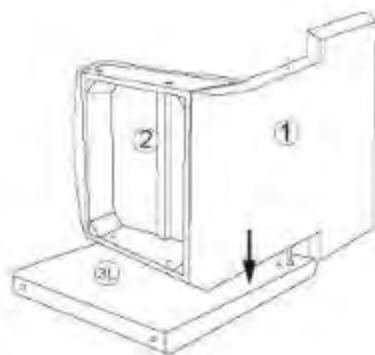

# VERDUNO

*Pronto*  
wonen

1

MONTEER ZIT AAN ARM

AANDRAAIEN

B\*2 C\*2

2

DRAAI SCHROEFDRAAD PEN A IN RUG

A\*2

LET OP: ALLEEN SCHROEFDRAAD 3CM INDRAAIEN

3

DUW RUG IN ARM

4

MONTEER RUG AAN ZIT

B\*2 C\*2

AANDRAAIEN