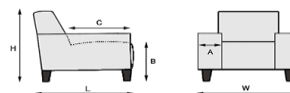

- **Bies** : model kan met en zonder bies besteld worden (meerprijs)
- **Stiksel** : model kan met en zonder contrast stiksel besteld worden, kleur: beige, bruin, grijs of zwart (meerprijs)
- **Zitcomfort** : keuze uit zitcomfort bestaande uit HR schuim volkern (meerprijs)
- **Lendesteun** : model kan met en zonder lendesteun besteld worden (meerprijs)
- **Vlindernaad** : model kan met en zonder vlindernaad besteld worden (meerprijs)
- **Poten** : standaard: kunststof zwart, type CAL - 1,5 cm
  : alternatief: kunststof zwart, type CAL - 3,5 cm (geen meerprijs)
  metaal, type AS 33 - 12 cm (meerprijs)
  hout, type VR - 12 cm (meerprijs)
  hout, type VR - 15 cm (meerprijs)
- **Pootkleuren hout** : Ongelakt, gelakt, olie, wit, wit vintage, antraciet, antraciet vintage, zwart, alu, koloniaal, koloniaal vintage en acacia

		Aantal Poot
	1 / ARM 1 1 zits H=85, W=75, L=82 A=10, B=46, C=52	4
	1 / ARM 3 1 zits H=85, W=75, L=82 A=10, B=46, C=52	4
	1 / ARM 5 1 zits H=85, W=83, L=82 A=14, B=46, C=52	4
	1 / ARM 8 1 zits H=85, W=75, L=82 A=10, B=46, C=52	4
	1 / ARM 10 1 zits H=85, W=75, L=82 A=10, B=46, C=52	4
	1 / ARM 12 1 zits H=85, W=83, L=82 A=14, B=46, C=52	4
	hocker hocker H=46, W=50, L=50	4

		Aantal Poot
	1 / ARM 2 1 zits H=85, W=75, L=82 A=10, B=46, C=52	4
	1 / ARM 4 1 zits H=85, W=75, L=82 A=10, B=46, C=52	4
	1 / ARM 7 1 zits H=85, W=75, L=82 A=10, B=46, C=52	4
	1 / ARM 9 1 zits H=85, W=75, L=82 A=10, B=46, C=52	4
	1 / ARM 11 1 zits H=85, W=75, L=82 A=10, B=46, C=52	4
	1 / ARM 14 1 zits H=85, W=75, L=82 A=10, B=46, C=52	4