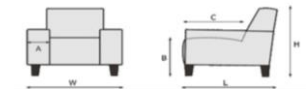

ALLE OPTIES HEBBEN MEERPRIJS

Dit model kan zowel in stof als in leer besteld worden.

Dit model is in alle kleuren van de stalenbundel leverbaar.

Er kunnen sienna sierkussens in verschillende maten extra besteld worden.

Alle in dit meubel gebruikte materialen voldoen aan de geldende Europese eisen. Getest door TUV SUD (101104-2).

Er wordt uitsluitend hout gebruikt met FSC certificaat