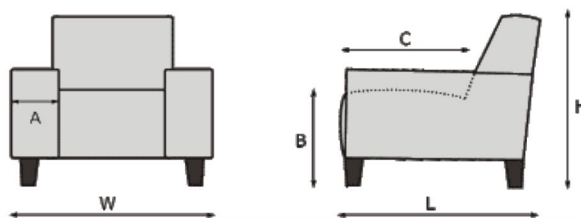

ROMP : Verlijmd massiefhouten romp; Meubelplaat; Beaverboard; Multiplex; Stoffeer board;
 ZIT : Nosagveren; Variant 1 - Polyether 35kg/m3 + Zitmat (Siliconen/Polyether), Variant 2 - Polyether HR 35kg/m3 + Zitmat (Siliconen/Polyether);
 Diolenwattenafdeklaag;
 :Uitzondering: hocker wordt uitgevoerd met elastische singelbanden.
 RUG : Elastische singelbanden; Polyether 23kg/m3; Diolenwattenafdeklaag;
 POTEN : Kunststof;
 INFO : Achterkant/rug geheel in stof;

	1000 1ZA
	1 zits zonder armen
	H=77 /W=80 /L=97 A=0 /B=46 /C=59 QBM=0.66
	1003 1AR
	1 zits arm rechts
	H=77 /W=100 /L=97 A=20 /B=46 /C=59 QBM=0.82
	1500 1,5ZA
	1,5 zits zonder armen
	H=77 /W=90 /L=97 A=0 /B=46 /C=59 QBM=0.74
	1503 1,5AR
	1,5 zits met arm rechts
	H=77 /W=110 /L=97 A=20 /B=46 /C=59 QBM=0.9
	8020 Sp.KI
	Hoেকেlement klein
	H=77 /W=97 /L=97 A=0 /B=46 /C=59 QBM=0.8

	1001 1AL
	1 zits arm links
	H=77 /W=100 /L=97 A=20 /B=46 /C=59 QBM=0.82
	1002 1ALR
	Fauteuil
	H=77 /W=120 /L=97 A=20 /B=46 /C=59 QBM=0.98
	1501 1,5AL
	1,5 zits arm links
	H=77 /W=110 /L=97 A=20 /B=46 /C=59 QBM=0.9
	1502 1,5ALR
	Loveseat
	H=77 /W=130 /L=97 A=20 /B=46 /C=59 QBM=1.06
	90764 Voetenbank Klein
	Hocker
	H=46 /W=80 /L=97 A=0 /B=46 /C=97 QBM=0.41

Let op!
 De pictogrammen zijn voor verduidelijking en niet exact gelijk aan de werkelijke uitvoering.
 Bij de aangegeven maten kunnen afwijkingen ontstaan (+/- 5 cm).
 Bij het samenstellen van de modellen; noteren van links naar rechts (voorstaand).