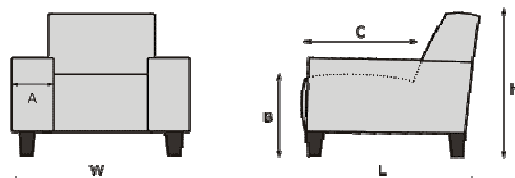

ROMP : Beuken regels in combinatie met milieuvriendelijk meubelplaat en stoffeerboard.

ZIT : Nosagveren; Koudschuim HR 40 kg/m<sup>3</sup> afgedekt met dacron.

RUG : Elastische singelbanden; Polyether SG 25 kg/m<sup>3</sup> afgedekt met dacron.

POTEN : Chrome (standaard), hout optioneel.

POOTKLEUREN HOUT: zwart, honing, E60 koloniaal, E50 d.eiken, blank gelakt, onbewerkt.

	<b>1ALR</b>
	<b>FAUTEUIL</b>
	H=90 / W=78 / L=85 A=14 / B=45 / C=50

Let op!

Bij de aangegeven maten kunnen afwijkingen ontstaan (+/- 3 cm).

Bij het samenstellen van de modellen; noteren van links naar rechts (voorstaand).