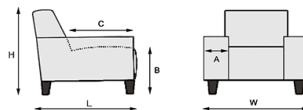

**ROMP:** Massief houten romp, meubelplaat  
**ZIT:** Nosagveren, Polyether 30kg/m3, Dacron afdeklaag  
**RUG:** Comfortschuim 25kg/m3, Dacron afdeklaag  
**ARMEN:** standaard - verchromde metalen armen

	<b>1</b>
	<b>1 zits</b>
H=90 / W=59 / L=85 A=3 / B=46 / C=56	

Voor de aangegeven maten kunnen afwijkingen ontstaan (+/- 1 cm)

Did model kan zowel in stof als in leer besteld worden

Dit model is in alle kleuren van de stalenbundel leverbaar