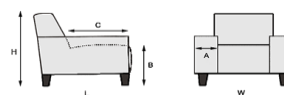

- **ROMP** : Massief houten romp, meubelplaat
- **ZIT** : Nosagveren, Polyether 30kg/m3, Dacron afdeklaag
  Uitgezonderd hocker(-gedeelte): is met elastische singelbanden uitgevoerd.
- **RUG** : Comfortschuim 25kg/m3, Dacron afdeklaag
- **POTEN** : Standaard - metaal, type 3224 - 15 cm
  : Alternatief - zie potenconcept TALU

		Aantal Poot
	1 1 zits H=83 / W=122 / L=93 A=31 / B=45 / C=54	4
	1,5 (90) 1,5 (90) zits H=83 / W=152 / L=93 A=31 / B=45 / C=54	4
	2,5 2,5 zits H=83 / W=212 / L=93 A=31 / B=45 / C=54	4
	1,5 (75) A l/r 1,5 (75) zits met arm links / rechts H=83 / W=106 / L=93 A=31 / B=45 / C=54	4
	2A l/r 2 zits met arm links / rechts H=83 / W=151 / L=93 A=31 / B=45 / C=54	2
	3A l/r 3 zits met arm links / rechts H=83 / W=211 / L=93 A=31 / B=45 / C=54	2
	Hoek met eiland li/re* Hoek met eiland li/re H=83 / W=196 / L=93 B=45 / C=54	5
	1 zits (150) met eiland li/re* 1 zits met eiland li/re H=83 / W=150 / L=93 B=45 / C=54	3
	1ZA 60 1 zits zonder armen 60cm H=83 / W=60 / L=93 B=45 / C=54	4
	1,5 ZA 90 1,5 zits zonder armen 90cm H=83 / W=90 / L=93 B=45 / C=54	4
	hocker hocker 75x75 cm H=45 / W=75 / L=75	4

		Aantal Poot
	1,5 (75) 1,5 (75) zits H=83 / W=137 / L=93 A=31 / B=45 / C=54	4
	2 2 zits H=83 / W=182 / L=93 A=31 / B=45 / C=54	4
	3 (2x90) 3 zits H=83 / W=242 / L=93 A=31 / B=45 / C=54	4
	1,5 (90) A l/r 1,5 (90) zits met arm links / rechts H=83 / W=121 / L=93 A=31 / B=45 / C=54	4
	2,5A l/r 2,5 zits met arm links / rechts H=83 / W=181 / L=93 A=31 / B=45 / C=54	2
	hoek hoek H=83 / W=90 / L=90 B=45 / C=54	4
	1 zits (120) met eiland li/re* 1 zits met eiland li/re H=83 / W=120 / L=93 B=45 / C=54	3
	1 zits (180) met eiland li/re* 1 zits met eiland li/re H=83 / W=180 / L=93 B=45 / C=54	3
	1,5 ZA 75 1,5 zits zonder armen 75cm H=83 / W=75 / L=93 B=45 / C=54	4
	hocker hocker 60x60 cm H=45 / W=60 / L=60	4
	hocker hocker 90x90 cm H=45 / W=90 / L=90	4

Let op!