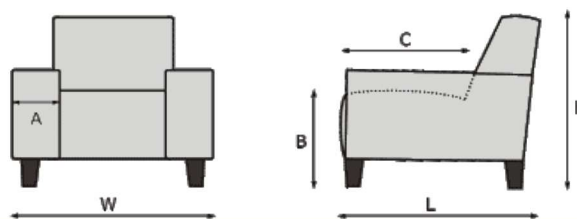

ROMP : Verlijmd massiefhouten romp; Meubelplaat; Beaverboard; Multiplex; Stoffeer board;
 ZIT : Nosagveren; Variant 1 - Polyether 30kg/m3;
 Variant 2 - HR-schuim volkern 35kg/m3 (meerprijs); Diolenwattenafdeklaag;
 RUG : Elastische singelbanden; Polyether 18kg/m3; Diolenwattenafdeklaag;
 POTEN : Hout;
 POOTKLEUREN HOUT : Beuken, zwart, alu kleur, koloniaal, wengé, donker kersen, eiken, els, licht kersen, mahonie; walnoot;
 9010 White; BV9010 White (Vintage); 7022 Grey; BV7022 Grey (Vintage); 8016 Brown; BV8016 Brown (Vintage);
 INFO : Achterkant/rug geheel in stof;

	1002 1ALR
	Fauteuil
	H=76 /W=89 /L=82 A=17 /B=44 /C=54 QBM=0.62
	2003 2AR
	2 zits arm rechts
	H=76 /W=159 /L=82 A=22 /B=44 /C=54 QBM=1.09
	3001 3AL
	3 zits arm links
	H=76 /W=189 /L=82 A=22 /B=44 /C=54 QBM=1.29
	3002 3ALR
	3 zitsbank
	H=76 /W=212 /L=82 A=22 /B=44 /C=54 QBM=1.44
	7030 RE.Gr
	Hoeelement rond groot
	H=76 /W=100 /L=100 A=0 /B=44 /C=73 QBM=0.84

	2001 2AL
	2 zits arm links
	H=76 /W=159 /L=82 A=22 /B=44 /C=54 QBM=1.09
	2002 2ALR
	2 zitsbank
	H=76 /W=182 /L=82 A=22 /B=44 /C=54 QBM=1.24
	3003 3AR
	3 zits arm rechts
	H=76 /W=189 /L=82 A=22 /B=44 /C=54 QBM=1.29
	8020 Sp.KI
	Hoeelement klein
	H=76 /W=81 /L=81 A=0 /B=44 /C=54 QBM=0.56
	440 2AL-Sp.KI-2AR
	2 zits arm links + hoeelement klein + 2 zits arm rechts
	H=76 /W=240 /L=240 A=0 /B= /C= QBM=2.74

Let op!
 De pictogrammen zijn voor verduidelijking en niet exact gelijk aan de werkelijke uitvoering.
 Bij de aangegeven maten kunnen afwijkingen ontstaan (+/- 5 cm).
 Bij het samenstellen van de modellen; noteren van links naar rechts (voorstaand).