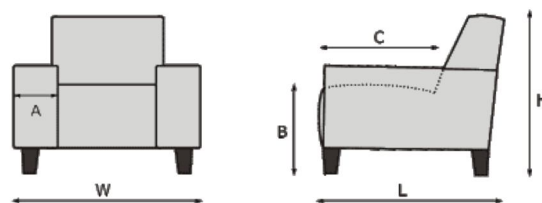

A

B

ROMP : Verlijmd massiefhouten romp; Meubelplaat; Beaverboard; Multiplex; Stoffeer board;
 ZIT : Nosagveren; Variant 1 - Polyether 30kg/m3;
 Variant 2 - HR-schuim volkern 35kg/m3 (meerprijs); Diolenwattenafdeklaag;
 RUG : Elastische singelbanden; Polyether 18kg/m3; Diolenwattenafdeklaag;
 POTEN : Hout;
 PootKLEUREN HOUT : Beuken, zwart, alu kleur, koloniaal, wengé, donker kersen, eiken, els, licht kersen, mahonie, walnoot;
 INFO : Achterkant/rug geheel in stof;
 HOOFDSTEUN: Bij bestelling dient u de positie (element en zijde) van de hoofdsteun aan te geven

	1002 1ALR	Poot
	Fauteuil	4
	H=76 /W=89 /L=82 A=17 /B=44 /C=54 QBM=0.62	
	2003 2AR	Poot
	2 zits arm rechts	2
	H=76 /W=159 /L=82 A=22 /B=44 /C=54 QBM=1.09	
	3001 3AL	Poot
	3 zits arm links	2
	H=76 /W=189 /L=82 A=22 /B=44 /C=54 QBM=1.29	
	3002 3ALR	Poot
	3 zitsbank	4
	H=76 /W=212 /L=82 A=22 /B=44 /C=54 QBM=1.44	
	7030 RE.Gr	Poot
	Hoeelement rond groot	5
	H=76 /W=100 /L=100 A=0 /B=44 /C=73 QBM=0.84	

	2001 2AL	Poot
	2 zits arm links	2
	H=76 /W=159 /L=82 A=22 /B=44 /C=54 QBM=1.09	
	2002 2ALR	Poot
	2 zitsbank	4
	H=76 /W=182 /L=82 A=22 /B=44 /C=54 QBM=1.24	
	3003 3AR	Poot
	3 zits arm rechts	2
	H=76 /W=189 /L=82 A=22 /B=44 /C=54 QBM=1.29	
	8020 Sp.Kl	Poot
	Hoeelement klein	5
	H=76 /W=81 /L=81 A=0 /B=44 /C=54 QBM=0.56	
	9026 Kopfstutze	Poot
	Hoofdsteun	0
	H=50 /W=55 /L=18 A=0 /B= /C= QBM=0.05	

Let op!
 De pictogrammen zijn voor verduidelijking en niet exact gelijk aan de werkelijke uitvoering.
 Bij de aangegeven maten kunnen afwijkingen ontstaan (+/- 5 cm).
 Bij het samenstellen van de modellen; noteren van links naar rechts (voorstaand).